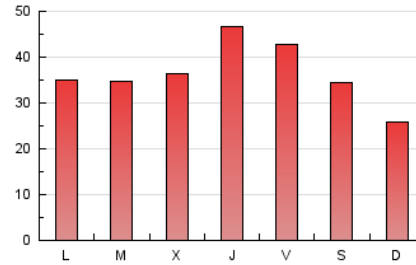

Pàgines (x 100)