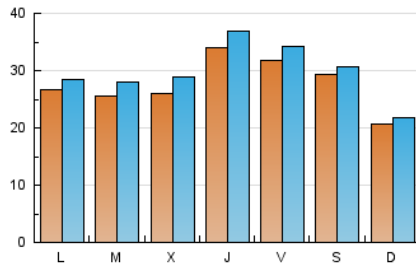

4. Gràfiques (Nacional i Internacional)

4.1 Per dia de la setmana (promig)

N. únics / Visites (x 100)