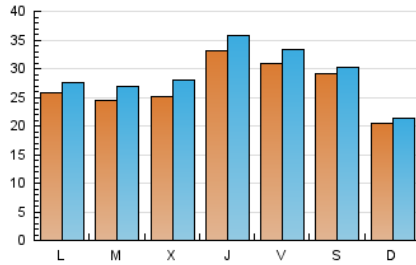

4. Gràfiques (Nacional)

4.1 Per dia de la setmana (promig)

N. únics / Visites (x 100)