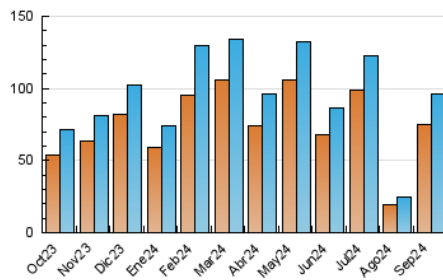

4.3 Per mesos

N. únics / Visites (x 1000)