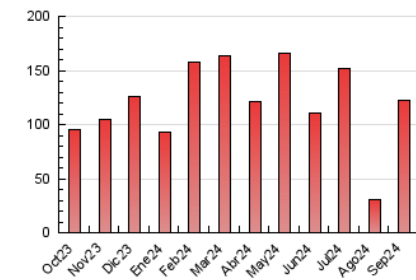

Pàgines (x 1000)