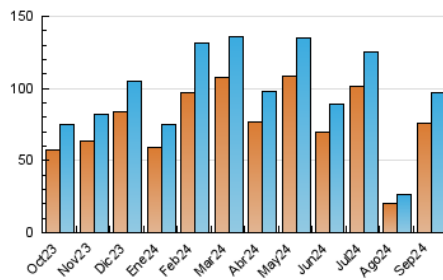

4.3 Per mesos

N. únics / Visites (x 1000)