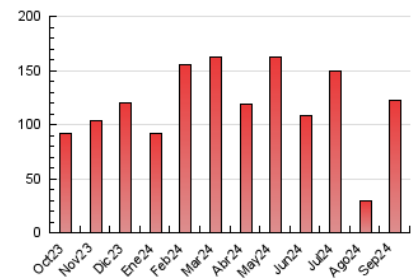

Pàgines (x 1000)