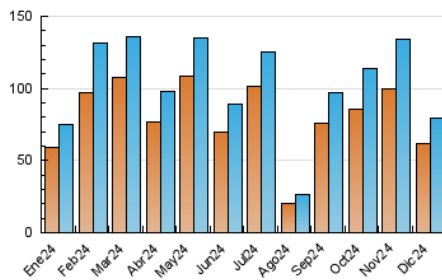

4.3 Per mesos

N. únics / Visites (x 1000)