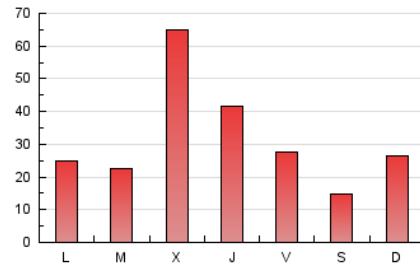

Pàgines (x 100)