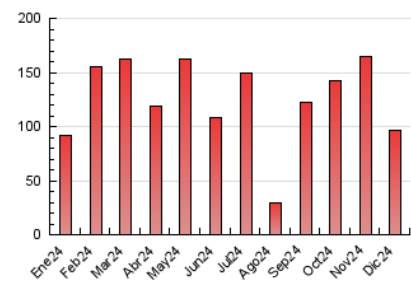

Pàgines (x 1000)