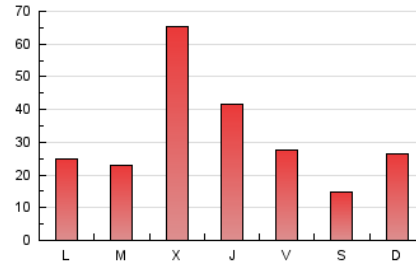

Pàgines (x 100)