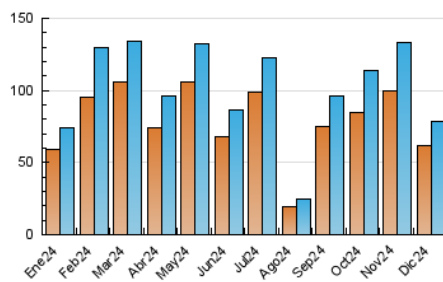

4.3 Per mesos

N. únics / Visites (x 1000)