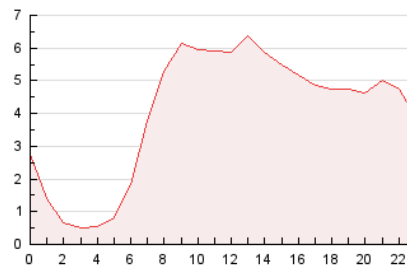

2. Seccions (Nacional i Internacional)

| | PÀGINES | % |
|--------------|---------|---------|
| HOME | 2.129 | 2.20 % |
| RESTA | 94.815 | 97.80 % |

3. Per dia del mes (Nacional i Internacional)

| Dia | N. únics | Visites | Pàgines | Dia | N. únics | Visites | Pàgines | Dia | N. únics | Visites | Pàgines |
|-----------|----------|---------|---------|-----------|----------|---------|---------|-----------|----------|---------|---------|
| 1 | 2.816 | 2.942 | 3.403 | 11 | 3.029 | 3.395 | 4.424 | 21 | 1.296 | 1.359 | 1.618 |
| 2 | 1.752 | 1.973 | 2.864 | 12 | 1.815 | 2.034 | 2.886 | 22 | 4.600 | 4.739 | 5.456 |
| 3 | 1.661 | 1.848 | 2.550 | 13 | 2.953 | 3.125 | 3.998 | 23 | 1.729 | 1.935 | 2.687 |
| 4 | 12.962 | 13.440 | 15.517 | 14 | 1.370 | 1.445 | 1.761 | 24 | 1.326 | 1.412 | 1.685 |
| 5 | 5.623 | 5.868 | 7.524 | 15 | 1.883 | 1.982 | 2.309 | 25 | 958 | 1.026 | 1.197 |
| 6 | 1.940 | 2.065 | 2.419 | 16 | 2.146 | 2.363 | 3.187 | 26 | 1.352 | 1.450 | 1.685 |
| 7 | 1.182 | 1.249 | 1.569 | 17 | 1.460 | 1.635 | 2.192 | 27 | 1.413 | 1.566 | 1.860 |
| 8 | 937 | 989 | 1.165 | 18 | 3.587 | 3.893 | 4.931 | 28 | 786 | 862 | 980 |
| 9 | 1.754 | 1.981 | 2.735 | 19 | 3.296 | 3.589 | 4.614 | 29 | 749 | 805 | 945 |
| 10 | 2.838 | 3.144 | 4.249 | 20 | 1.840 | 2.023 | 2.787 | 30 | 707 | 776 | 998 |
| | | | | | | | | 31 | 554 | 596 | 749 |

4. Gràfiques (Nacional i Internacional)

4.1 Per dia de la setmana (promig)

N. únics / Visites (x 100)

Pàgines (x 100)

4.2 Per franja horària (promig)

Visites_ (x 1000)

Pàgines (x 1000)

4.3 Per mesos