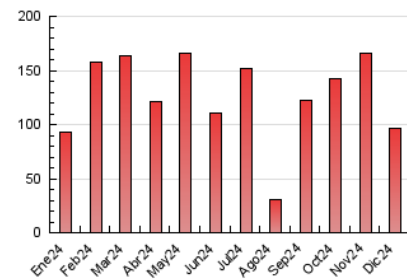

Pàgines (x 1000)