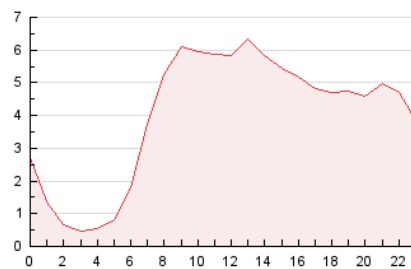

2. Seccions (Nacional)

| | PÀGINES | % |
|--------------|---------|---------|
| HOME | 2.117 | 2.20 % |
| RESTA | 94.240 | 97.80 % |

3. Per dia del mes (Nacional)

| Dia | N. únics | Visites | Pàgines | Dia | N. únics | Visites | Pàgines | Dia | N. únics | Visites | Pàgines |
|-----------|----------|---------|---------|-----------|----------|---------|---------|-----------|----------|---------|---------|
| 1 | 2.810 | 2.936 | 3.391 | 11 | 3.007 | 3.370 | 4.381 | 21 | 1.290 | 1.353 | 1.611 |
| 2 | 1.737 | 1.957 | 2.846 | 12 | 1.807 | 2.025 | 2.875 | 22 | 4.583 | 4.719 | 5.430 |
| 3 | 1.648 | 1.835 | 2.532 | 13 | 2.937 | 3.099 | 3.976 | 23 | 1.715 | 1.921 | 2.664 |
| 4 | 12.935 | 13.423 | 15.496 | 14 | 1.357 | 1.432 | 1.745 | 24 | 1.317 | 1.401 | 1.672 |
| 5 | 5.611 | 5.856 | 7.504 | 15 | 1.878 | 1.977 | 2.300 | 25 | 951 | 1.019 | 1.188 |
| 6 | 1.928 | 2.053 | 2.391 | 16 | 2.121 | 2.338 | 3.146 | 26 | 1.333 | 1.430 | 1.656 |
| 7 | 1.178 | 1.245 | 1.561 | 17 | 1.449 | 1.624 | 2.181 | 27 | 1.400 | 1.552 | 1.842 |
| 8 | 926 | 977 | 1.147 | 18 | 3.574 | 3.875 | 4.919 | 28 | 783 | 859 | 976 |
| 9 | 1.735 | 1.961 | 2.710 | 19 | 3.273 | 3.575 | 4.574 | 29 | 743 | 799 | 936 |
| 10 | 2.813 | 3.111 | 4.205 | 20 | 1.833 | 2.014 | 2.775 | 30 | 702 | 769 | 989 |
| | | | | | | | | 31 | 547 | 589 | 738 |

4. Gràfiques (Nacional)

4.1 Per dia de la setmana (promig)

N. únics / Visites (x 100)

Pàgines (x 100)

4.2 Per franja horària (promig)

Visites_ (x 1000)

Pàgines (x 1000)

4.3 Per mesos