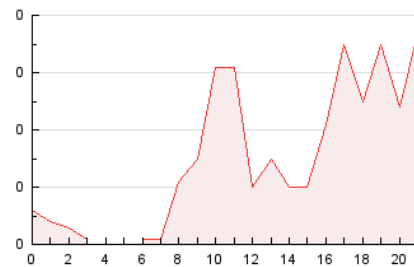

Pàgines (x 1000)