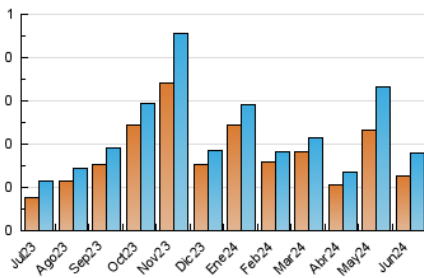

4.3 Per mesos

N. únics / Visites (x 1000)