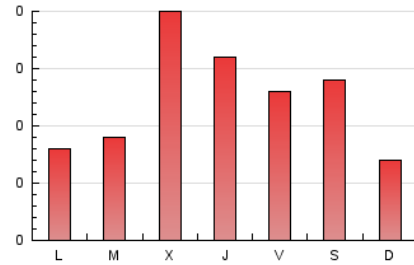

2. Seccions (Nacional i Internacional)

	PÀGINES	%
HOME	110	31.16 %
RESTA	243	68.84 %

3. Per dia del mes (Nacional i Internacional)

Dia	N. únics	Visites	Pàgines	Dia	N. únics	Visites	Pàgines	Dia	N. únics	Visites	Pàgines
1	1	1	1	11	8	8	17	21	5	5	11
2	2	2	7	12	4	4	4	22	3	3	3
3	5	5	11	13	4	5	9	23	3	3	4
4	4	4	4	14	6	7	30	24	4	4	5
5	6	7	8	15	12	14	36	25	5	5	10
6	4	4	4	16	6	6	5	26	1	1	1
7	5	6	5	17	5	6	7	27	9	9	19
8	7	10	16	18	4	4	4	28	4	4	4
9	4	6	11	19	16	21	65	29	7	8	14
10	4	6	8	20	9	12	30	30	*	*	*

[*] Dades no disponibles per causes tècniques.

4. Gràfiques (Nacional i Internacional)

4.1 Per dia de la setmana (promig)

N. únics / Visites (x 100)

Pàgines (x 100)

4.2 Per franja horària (promig)

Visites_ (x 1000)