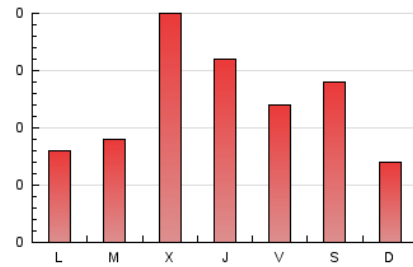

2. Seccions (Nacional)

	PÀGINES	%
HOME	109	31.14 %
RESTA	241	68.86 %

3. Per dia del mes (Nacional)

Dia	N. únics	Visites	Pàgines	Dia	N. únics	Visites	Pàgines	Dia	N. únics	Visites	Pàgines
1	1	1	1	11	8	8	17	21	5	5	11
2	2	2	7	12	4	4	4	22	3	3	3
3	5	5	11	13	4	5	9	23	2	2	3
4	4	4	4	14	6	7	30	24	4	4	5
5	6	7	8	15	12	14	36	25	4	4	9
6	4	4	4	16	6	6	5	26	1	1	1
7	5	6	5	17	5	6	7	27	9	9	19
8	7	10	16	18	4	4	4	28	3	3	3
9	4	6	11	19	16	21	65	29	7	8	14
10	4	6	8	20	9	12	30	30	*	*	*

[*] Dades no disponibles per causes tècniques.

4. Gràfiques (Nacional)

4.1 Per dia de la setmana (promig)

N. únics / Visites (x 100)

Pàgines (x 100)

4.2 Per franja horària (promig)

Visites_ (x 1000)

Pàgines (x 1000)