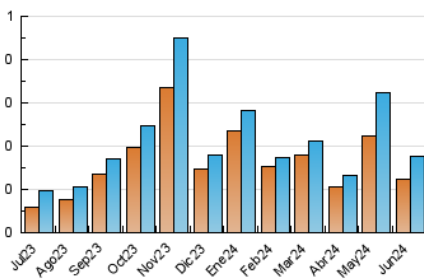

Pàgines (x 1000)

4.3 Per mesos

N. únics / Visites (x 1000)