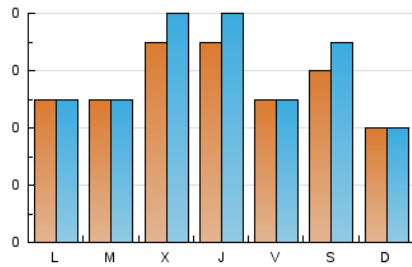

4. Gràfiques (Nacional)

4.1 Per dia de la setmana (promig)

N. únics / Visites (x 100)