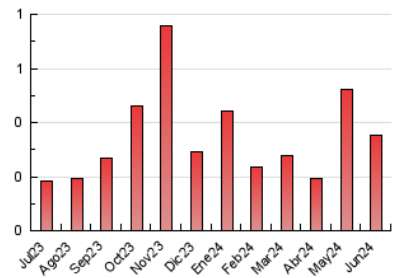

Pàgines (x 1000)