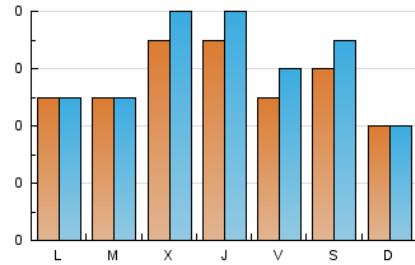

4. Gràfiques (Nacional i Internacional)

4.1 Per dia de la setmana (promig)

N. únics / Visites (x 100)