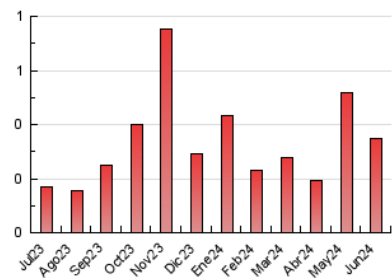

Pàgines (x 1000)