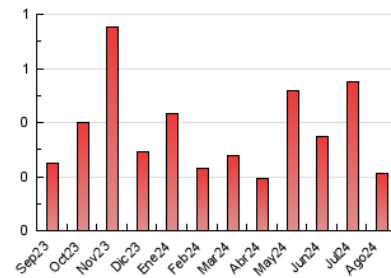

2. Seccions (Nacional)

	PÀGINES	%
HOME	70	32.71 %
RESTA	144	67.29 %

3. Per dia del mes (Nacional)

Dia	N. únics	Visites	Pàgines	Dia	N. únics	Visites	Pàgines	Dia	N. únics	Visites	Pàgines
1	6	7	11	11	1	1	1	21	14	20	69
2	7	8	11	12	1	1	1	22	5	5	11
3	-	-	-	13	-	-	-	23	-	-	-
4	2	2	2	14	2	2	3	24	-	-	-
5	2	2	2	15	2	2	10	25	2	3	5
6	3	3	5	16	4	5	5	26	2	2	2
7	4	4	7	17	2	2	3	27	4	4	11
8	2	2	10	18	4	4	4	28	6	6	15
9	2	2	2	19	7	9	8	29	2	2	2
10	1	1	4	20	2	2	2	30	3	3	3
								31	4	4	5

4. Gràfiques (Nacional)

4.1 Per dia de la setmana (promig)

N. únics / Visites (x 100)

Pàgines (x 100)

4.2 Per franja horària (promig)

Visites_ (x 1000)

Pàgines (x 1000)

4.3 Per mesos

N. únics / Visites (x 1000)

Pàgines (x 1000)

5. Observacions

Este Medio Electrónico de Comunicación ha sido medido por la herramienta Google Analytics de Google (GA4).

Nota: Debido a un fallo técnico en la herramienta de medición, no relacionado con OJD interactiva, los datos del 27/08/2024 pueden estar incompletos.