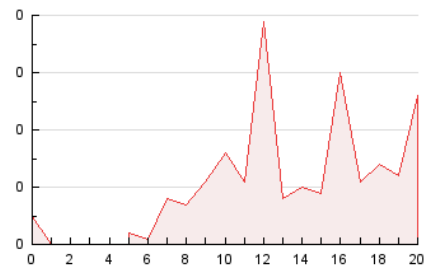

2. Seccions (Nacional i Internacional)

	PÀGINES	%
HOME	70	31.39 %
RESTA	153	68.61 %

3. Per dia del mes (Nacional i Internacional)

Dia	N. únics	Visites	Pàgines	Dia	N. únics	Visites	Pàgines	Dia	N. únics	Visites	Pàgines
1	6	7	11	11	1	1	1	21	16	22	71
2	7	8	11	12	1	1	1	22	5	5	11
3	-	-	-	13	2	2	3	23	-	-	-
4	2	2	2	14	2	2	3	24	-	-	-
5	2	2	2	15	2	2	10	25	2	3	5
6	3	3	5	16	6	7	7	26	2	2	2
7	4	4	7	17	2	2	3	27	4	4	11
8	3	3	10	18	4	4	4	28	7	7	16
9	2	2	2	19	7	9	8	29	2	2	2
10	1	1	4	20	2	2	2	30	3	3	3
								31	5	5	6

4. Gràfiques (Nacional i Internacional)

4.1 Per dia de la setmana (promig)

N. únics / Visites (x 100)

Pàgines (x 100)

4.2 Per franja horària (promig)

Visites_ (x 1000)

Pàgines (x 1000)

4.3 Per mesos