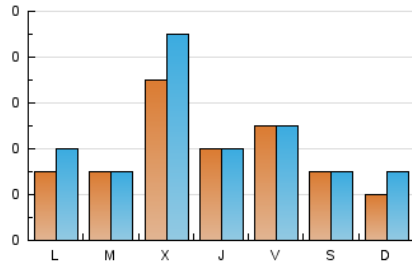

4. Gràfiques (Nacional i Internacional)

4.1 Per dia de la setmana (promig)

N. únics / Visites (x 100)