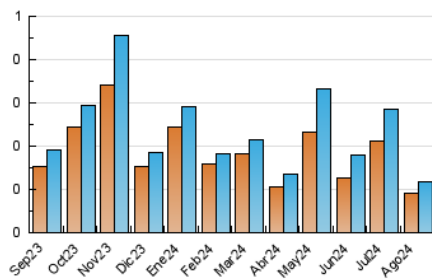

4.3 Per mesos

N. únics / Visites (x 1000)