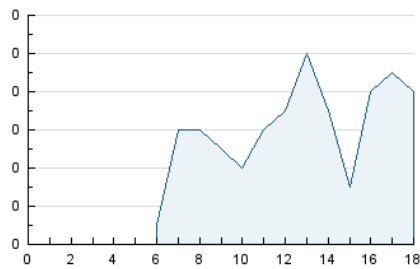

2. Seccions (Nacional)

	PÀGINES	%
HOME	70	32.71 %
RESTA	144	67.29 %

3. Per dia del mes (Nacional)

Dia	N. únics	Visites	Pàgines	Dia	N. únics	Visites	Pàgines	Dia	N. únics	Visites	Pàgines
1	6	7	11	11	1	1	1	21	14	20	69
2	7	8	11	12	1	1	1	22	5	5	11
3	-	-	-	13	-	-	-	23	-	-	-
4	2	2	2	14	2	2	3	24	-	-	-
5	2	2	2	15	2	2	10	25	2	3	5
6	3	3	5	16	4	5	5	26	2	2	2
7	4	4	7	17	2	2	3	27	4	4	11
8	2	2	10	18	4	4	4	28	6	6	15
9	2	2	2	19	7	9	8	29	2	2	2
10	1	1	4	20	2	2	2	30	3	3	3
								31	4	4	5

4. Gràfiques (Nacional)

4.1 Per dia de la setmana (promig)

N. únics / Visites (x 100)

Pàgines (x 100)

4.2 Per franja horària (promig)

Visites_ (x 1000)

Pàgines (x 1000)

4.3 Per mesos

N. únics / Visites (x 1000)

Pàgines (x 1000)

5. Observacions

Este Medio Electrónico de Comunicación ha sido medido por la herramienta Google Analytics de Google (GA4).

Nota: Debido a un fallo técnico en la herramienta de medición, no relacionado con OJD interactiva, los datos del 27/08/2024 pueden estar incompletos.