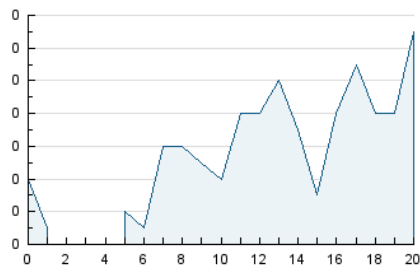

2. Seccions (Nacional i Internacional)

	PÀGINES	%
HOME	70	31.39 %
RESTA	153	68.61 %

3. Per dia del mes (Nacional i Internacional)

Dia	N. únics	Visites	Pàgines	Dia	N. únics	Visites	Pàgines	Dia	N. únics	Visites	Pàgines
1	6	7	11	11	1	1	1	21	16	22	71
2	7	8	11	12	1	1	1	22	5	5	11
3	-	-	-	13	2	2	3	23	-	-	-
4	2	2	2	14	2	2	3	24	-	-	-
5	2	2	2	15	2	2	10	25	2	3	5
6	3	3	5	16	6	7	7	26	2	2	2
7	4	4	7	17	2	2	3	27	4	4	11
8	3	3	10	18	4	4	4	28	7	7	16
9	2	2	2	19	7	9	8	29	2	2	2
10	1	1	4	20	2	2	2	30	3	3	3
								31	5	5	6

4. Gràfiques (Nacional i Internacional)

4.1 Per dia de la setmana (promig)

N. únics / Visites (x 100)

Pàgines (x 100)

4.2 Per franja horària (promig)

Visites_ (x 1000)

Pàgines (x 1000)

4.3 Per mesos