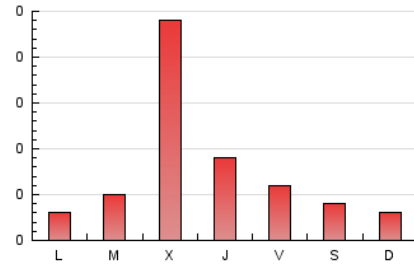

Pàgines (x 100)