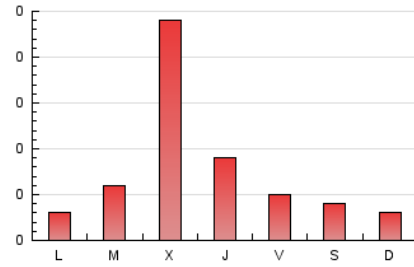

Pàgines (x 100)