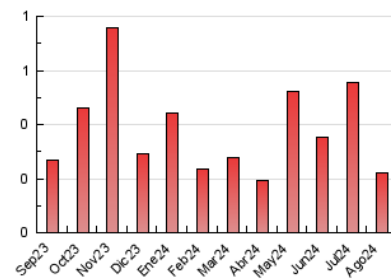

Pàgines (x 1000)