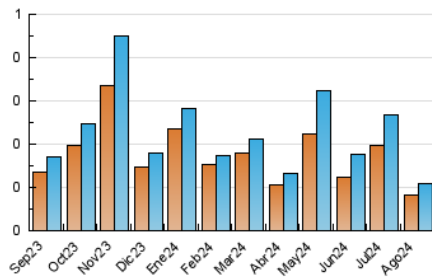

2. Seccions (Nacional)

	PÀGINES	%
HOME	70	32.71 %
RESTA	144	67.29 %

3. Per dia del mes (Nacional)

Dia	N. únics	Visites	Pàgines	Dia	N. únics	Visites	Pàgines	Dia	N. únics	Visites	Pàgines
1	6	7	11	11	1	1	1	21	14	20	69
2	7	8	11	12	1	1	1	22	5	5	11
3	-	-	-	13	-	-	-	23	-	-	-
4	2	2	2	14	2	2	3	24	-	-	-
5	2	2	2	15	2	2	10	25	2	3	5
6	3	3	5	16	4	5	5	26	2	2	2
7	4	4	7	17	2	2	3	27	4	4	11
8	2	2	10	18	4	4	4	28	6	6	15
9	2	2	2	19	7	9	8	29	2	2	2
10	1	1	4	20	2	2	2	30	3	3	3
								31	4	4	5

4. Gràfiques (Nacional)

4.1 Per dia de la setmana (promig)

N. únics / Visites (x 100)

Pàgines (x 100)

4.2 Per franja horària (promig)

Visites_ (x 1000)

Pàgines (x 1000)

4.3 Per mesos

N. únics / Visites (x 1000)

Pàgines (x 1000)

5. Observacions

Este Medio Electrónico de Comunicación ha sido medido por la herramienta Google Analytics de Google (GA4).

Nota: Debido a un fallo técnico en la herramienta de medición, no relacionado con OJD interactiva, los datos del 27/08/2024 pueden estar incompletos.

Visita:

Una seqüència ininterrompuda de pàgines servides a un usuari vàlid. Si aquest usuari no realitza peticions de pàgines en un període de temps (30 min) la següent petició constituirà l'inici d'una nova visita.