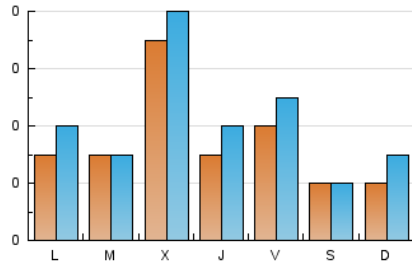

4. Gràfiques (Nacional)

4.1 Per dia de la setmana (promig)

N. únics / Visites (x 100)