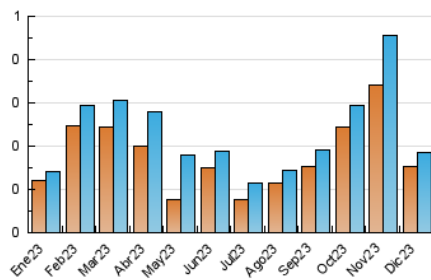

4.3 Per mesos

N. únics / Visites (x 1000)