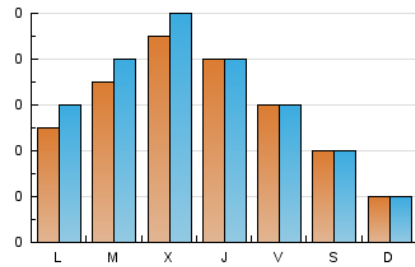

4. Gràfiques (Nacional i Internacional)

4.1 Per dia de la setmana (promig)

N. únics / Visites (x 100)