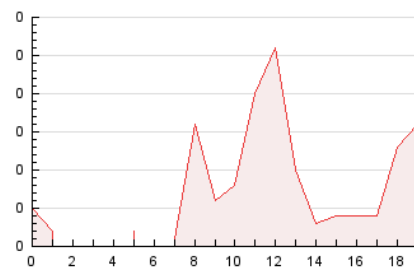

2. Seccions (Nacional i Internacional)

	PÀGINES	%
HOME	84	28.57 %
RESTA	210	71.43 %

3. Per dia del mes (Nacional i Internacional)

Dia	N. únics	Visites	Pàgines	Dia	N. únics	Visites	Pàgines	Dia	N. únics	Visites	Pàgines
1	11	11	26	11	2	3	5	21	10	11	18
2	4	4	4	12	16	19	42	22	7	7	8
3	1	1	1	13	14	15	23	23	6	6	12
4	5	5	8	14	15	15	27	24	2	2	2
5	4	4	5	15	6	6	7	25	2	2	2
6	6	7	9	16	5	5	7	26	1	1	1
7	4	4	5	17	1	1	1	27	1	1	1
8	2	2	1	18	10	14	17	28	1	1	3
9	3	3	4	19	7	8	7	29	4	5	7
10	1	1	1	20	14	15	33	30	3	3	3
								31	3	3	4

4. Gràfiques (Nacional i Internacional)

4.1 Per dia de la setmana (promig)

N. únics / Visites (x 100)

Pàgines (x 100)

4.2 Per franja horària (promig)

Visites_ (x 1000)

Pàgines (x 1000)

4.3 Per mesos