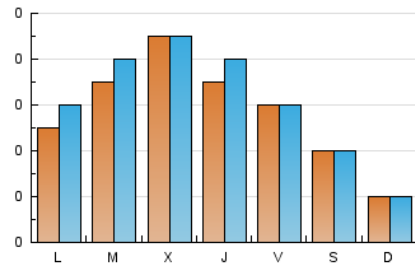

4. Gràfiques (Nacional)

4.1 Per dia de la setmana (promig)

N. únics / Visites (x 100)