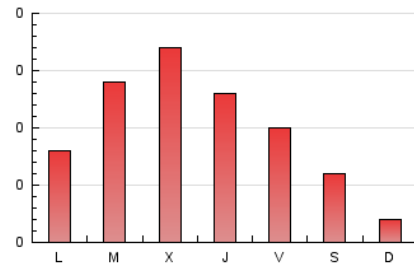

Pàgines (x 100)