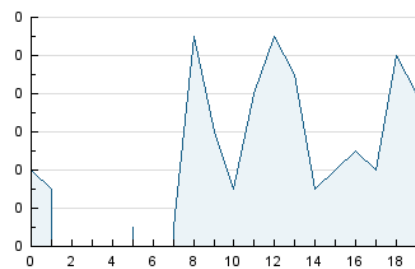

2. Seccions (Nacional i Internacional)

	PÀGINES	%
HOME	84	28.57 %
RESTA	210	71.43 %

3. Per dia del mes (Nacional i Internacional)

Dia	N. únics	Visites	Pàgines	Dia	N. únics	Visites	Pàgines	Dia	N. únics	Visites	Pàgines
1	11	11	26	11	2	3	5	21	10	11	18
2	4	4	4	12	16	19	42	22	7	7	8
3	1	1	1	13	14	15	23	23	6	6	12
4	5	5	8	14	15	15	27	24	2	2	2
5	4	4	5	15	6	6	7	25	2	2	2
6	6	7	9	16	5	5	7	26	1	1	1
7	4	4	5	17	1	1	1	27	1	1	1
8	2	2	1	18	10	14	17	28	1	1	3
9	3	3	4	19	7	8	7	29	4	5	7
10	1	1	1	20	14	15	33	30	3	3	3
								31	3	3	4

4. Gràfiques (Nacional i Internacional)

4.1 Per dia de la setmana (promig)

N. únics / Visites (x 100)

Pàgines (x 100)

4.2 Per franja horària (promig)

Visites_ (x 1000)

Pàgines (x 1000)

4.3 Per mesos