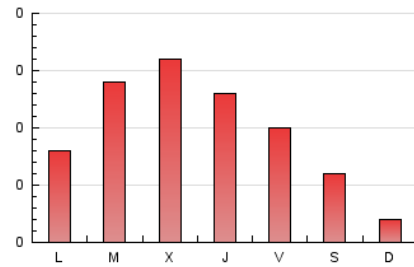

Pàgines (x 100)