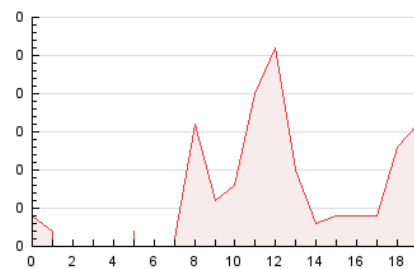

2. Seccions (Nacional)

	PÀGINES	%
HOME	82	28.18 %
RESTA	209	71.82 %

3. Per dia del mes (Nacional)

Dia	N. únics	Visites	Pàgines	Dia	N. únics	Visites	Pàgines	Dia	N. únics	Visites	Pàgines
1	10	10	25	11	2	3	5	21	10	11	18
2	4	4	4	12	16	19	42	22	7	7	8
3	1	1	1	13	13	14	22	23	6	6	12
4	5	5	8	14	14	14	26	24	2	2	2
5	4	4	5	15	6	6	7	25	2	2	2
6	6	7	9	16	5	5	7	26	1	1	1
7	4	4	5	17	1	1	1	27	1	1	1
8	1	1	1	18	9	13	17	28	1	1	3
9	3	3	4	19	7	8	7	29	4	5	7
10	1	1	1	20	14	15	33	30	3	3	3
								31	3	3	4

4. Gràfiques (Nacional)

4.1 Per dia de la setmana (promig)

N. únics / Visites (x 100)

Pàgines (x 100)

4.2 Per franja horària (promig)

Visites_ (x 1000)

Pàgines (x 1000)

4.3 Per mesos