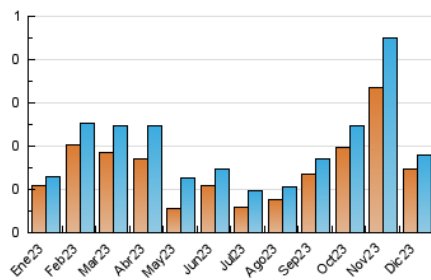

4.3 Per mesos

N. únics / Visites (x 1000)