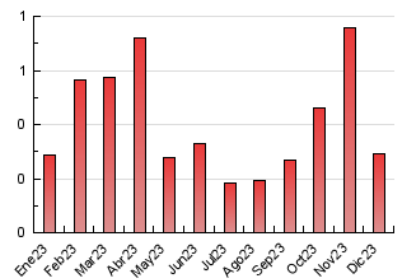

Pàgines (x 1000)