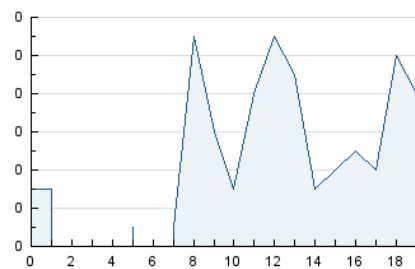

2. Seccions (Nacional)

	PÀGINES	%
HOME	82	28.18 %
RESTA	209	71.82 %

3. Per dia del mes (Nacional)

Dia	N. únics	Visites	Pàgines	Dia	N. únics	Visites	Pàgines	Dia	N. únics	Visites	Pàgines
1	10	10	25	11	2	3	5	21	10	11	18
2	4	4	4	12	16	19	42	22	7	7	8
3	1	1	1	13	13	14	22	23	6	6	12
4	5	5	8	14	14	14	26	24	2	2	2
5	4	4	5	15	6	6	7	25	2	2	2
6	6	7	9	16	5	5	7	26	1	1	1
7	4	4	5	17	1	1	1	27	1	1	1
8	1	1	1	18	9	13	17	28	1	1	3
9	3	3	4	19	7	8	7	29	4	5	7
10	1	1	1	20	14	15	33	30	3	3	3
								31	3	3	4

4. Gràfiques (Nacional)

4.1 Per dia de la setmana (promig)

N. únics / Visites (x 100)

Pàgines (x 100)

4.2 Per franja horària (promig)

Visites_ (x 1000)

Pàgines (x 1000)

4.3 Per mesos