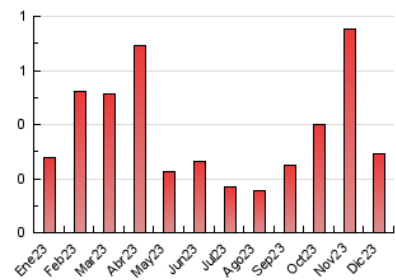

Pàgines (x 1000)