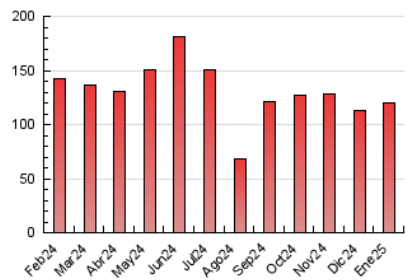

##### 4.1 Per dia de la setmana (promig)

N. únics / Visites (x 100)

Pàgines (x 100)

##### 4.2 Per franja horària (promig)

Visites\_ (x 1000)

Pàgines (x 1000)

##### 4.3 Per mesos

N. únics / Visites (x 1000)

Pàgines (x 1000)