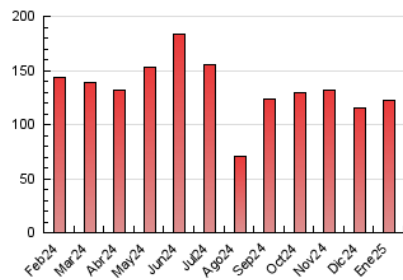

Pàgines (x 1000)