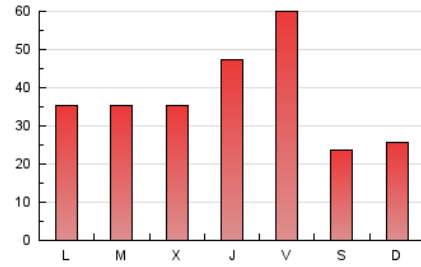

Pàgines (x 100)