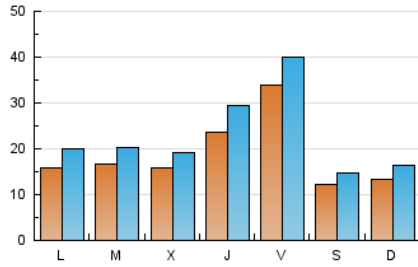

4. Gràfiques (Nacional i Internacional)

4.1 Per dia de la setmana (promig)

N. únics / Visites (x 100)