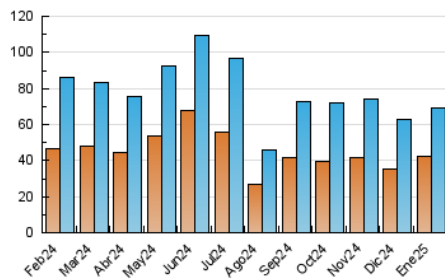

##### 4.1 Per dia de la setmana (promig)

N. únics / Visites (x 100)

Pàgines (x 100)

##### 4.2 Per franja horària (promig)

Visites\_ (x 1000)

Pàgines (x 1000)

##### 4.3 Per mesos

N. únics / Visites (x 1000)

Pàgines (x 1000)