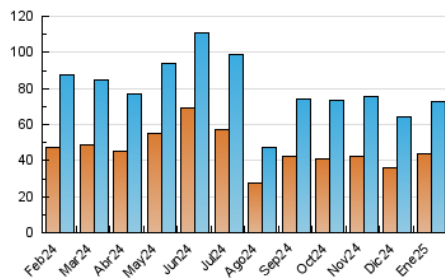

4.3 Per mesos

N. únics / Visites (x 1000)