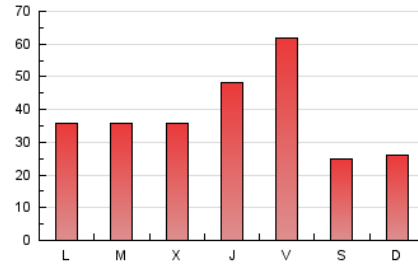

Pàgines (x 100)