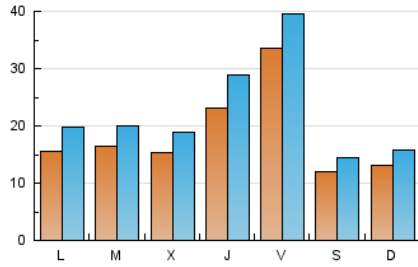

4. Gràfiques (Nacional)

4.1 Per dia de la setmana (promig)

N. únics / Visites (x 100)