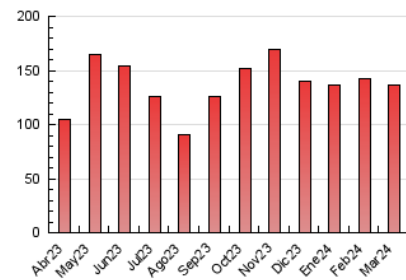

#### 4.1 Per dia de la setmana (promig)

N. únics / Visites (x 100)

Pàgines (x 100)

#### 4.2 Per franja horària (promig)

Visites\_ (x 1000)

Pàgines (x 1000)

#### 4.3 Per mesos

N. únics / Visites (x 1000)

Pàgines (x 1000)