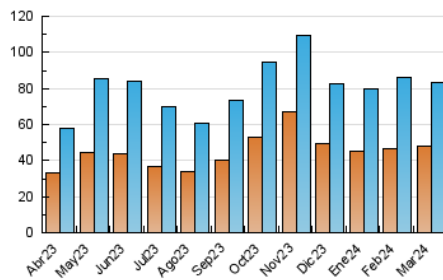

#### 4.1 Per dia de la setmana (promig)

N. únics / Visites (x 100)

Pàgines (x 100)

#### 4.2 Per franja horària (promig)

Visites\_ (x 1000)

Pàgines (x 1000)

#### 4.3 Per mesos

N. únics / Visites (x 1000)

Pàgines (x 1000)