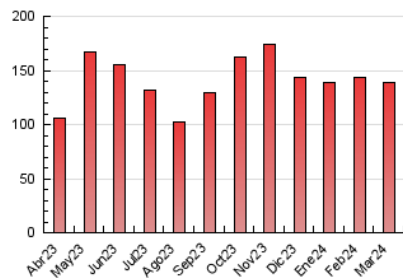

### 3. Per dia del mes (Nacional i Internacional)

| Dia | N. únics | Visites | Pàgines | Dia | N. únics | Visites | Pàgines | Dia | N. únics | Visites | Pàgines |
|-----|----------|---------|---------|-----|----------|---------|---------|-----|----------|---------|---------|
| 1   | 3.054    | 3.492   | 5.971   | 11  | 2.547    | 3.069   | 5.269   | 21  | 2.402    | 2.879   | 4.986   |
| 2   | 2.553    | 2.896   | 4.222   | 12  | 1.962    | 2.374   | 4.104   | 22  | 2.756    | 3.201   | 5.250   |
| 3   | 2.397    | 2.817   | 4.575   | 13  | 3.245    | 3.900   | 6.489   | 23  | 1.340    | 1.501   | 2.348   |
| 4   | 1.970    | 2.409   | 4.364   | 14  | 4.160    | 4.734   | 7.254   | 24  | 1.313    | 1.539   | 2.459   |
| 5   | 1.861    | 2.232   | 4.120   | 15  | 1.481    | 1.668   | 2.621   | 25  | 1.920    | 2.306   | 3.833   |
| 6   | 2.474    | 3.078   | 5.755   | 16  | 61       | 77      | 83      | 26  | 1.748    | 2.061   | 3.360   |
| 7   | 2.176    | 2.638   | 5.039   | 17  | 3.268    | 3.342   | 4.086   | 27  | 1.366    | 1.648   | 2.829   |
| 8   | 2.140    | 2.618   | 5.019   | 18  | 6.751    | 7.573   | 11.363  | 28  | 1.158    | 1.398   | 2.482   |
| 9   | 1.914    | 2.231   | 3.533   | 19  | 6.756    | 7.641   | 10.819  | 29  | 1.061    | 1.204   | 1.836   |
| 10  | 2.319    | 2.700   | 5.054   | 20  | 3.020    | 3.630   | 6.289   | 30  | 890      | 1.032   | 1.646   |
|     |          |         |         |     |          |         |         | 31  | 938      | 1.102   | 1.723   |

##### 4.2 Per franja horària (promig)

Visites\_ (x 1000)

Pàgines (x 1000)

##### 4.3 Per mesos

N. únics / Visites (x 1000)

Pàgines (x 1000)