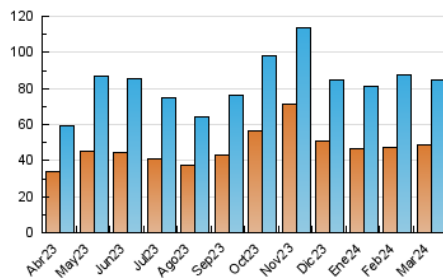

##### 4.1 Per dia de la setmana (promig)

N. únics / Visites (x 100)

Pàgines (x 100)

##### 4.2 Per franja horària (promig)

Visites\_ (x 1000)

Pàgines (x 1000)

##### 4.3 Per mesos

N. únics / Visites (x 1000)

Pàgines (x 1000)