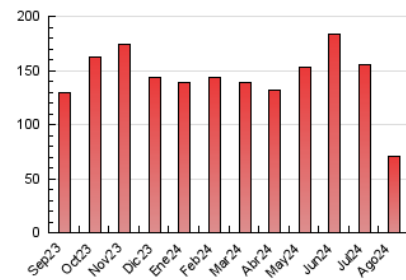

Pàgines (x 1000)