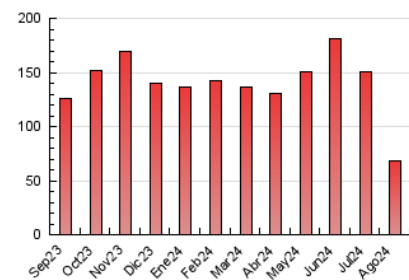

2. Seccions (Nacional)

| | PÀGINES | % |
|--------------|---------|---------|
| HOME | 9.869 | 14.39 % |
| RESTA | 58.721 | 85.61 % |

3. Per dia del mes (Nacional)

| Dia | N. únics | Visites | Pàgines | Dia | N. únics | Visites | Pàgines | Dia | N. únics | Visites | Pàgines |
|-----|----------|---------|---------|-----|----------|---------|---------|-----|----------|---------|---------|
| 1 | 1.477 | 1.709 | 2.626 | 11 | 622 | 712 | 988 | 21 | 1.169 | 1.335 | 2.103 |
| 2 | 2.033 | 2.358 | 3.661 | 12 | 1.159 | 1.335 | 2.125 | 22 | 1.032 | 1.215 | 1.812 |
| 3 | 1.382 | 1.556 | 2.258 | 13 | 793 | 930 | 1.542 | 23 | 1.294 | 1.477 | 2.201 |
| 4 | 788 | 911 | 1.544 | 14 | 1.380 | 1.566 | 2.199 | 24 | 1.257 | 1.370 | 1.822 |
| 5 | 2.181 | 2.538 | 3.717 | 15 | 781 | 854 | 1.162 | 25 | 760 | 861 | 1.138 |
| 6 | 2.434 | 2.765 | 4.004 | 16 | 1.035 | 1.160 | 1.849 | 26 | 1.570 | 1.844 | 2.721 |
| 7 | 1.576 | 1.817 | 2.649 | 17 | 605 | 678 | 1.003 | 27 | 1.612 | 1.884 | 2.830 |
| 8 | 1.306 | 1.533 | 2.353 | 18 | 514 | 598 | 903 | 28 | 2.245 | 2.529 | 3.700 |
| 9 | 1.057 | 1.255 | 2.019 | 19 | 1.031 | 1.219 | 1.970 | 29 | 1.947 | 2.247 | 3.233 |
| 10 | 969 | 1.066 | 1.394 | 20 | 1.504 | 1.724 | 2.701 | 30 | 1.516 | 1.754 | 2.793 |
| | | | | | | | | 31 | 909 | 1.028 | 1.570 |

4. Gràfiques (Nacional)

4.1 Per dia de la setmana (promig)

N. únics / Visites (x 100)

Pàgines (x 100)

4.2 Per franja horària (promig)

Visites_ (x 1000)

Pàgines (x 1000)

4.3 Per mesos

N. únics / Visites (x 1000)

Pàgines (x 1000)

5. Observacions

Este Medio Electrónico de Comunicación ha sido medido por la herramienta Google Analytics de Google (GA4).

Nota: Debido a un fallo técnico en la herramienta de medición, no relacionado con OJD interactiva, los datos del 27/08/2024 pueden estar incompletos.