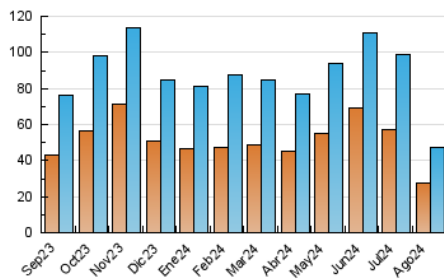

4.3 Per mesos

N. únics / Visites (x 1000)