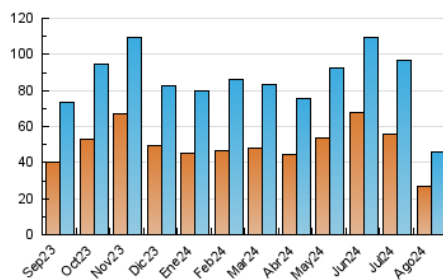

2. Seccions (Nacional)

| | PÀGINES | % |
|--------------|---------|---------|
| HOME | 9.869 | 14.39 % |
| RESTA | 58.721 | 85.61 % |

3. Per dia del mes (Nacional)

| Dia | N. únics | Visites | Pàgines | Dia | N. únics | Visites | Pàgines | Dia | N. únics | Visites | Pàgines |
|-----|----------|---------|---------|-----|----------|---------|---------|-----|----------|---------|---------|
| 1 | 1.477 | 1.709 | 2.626 | 11 | 622 | 712 | 988 | 21 | 1.169 | 1.335 | 2.103 |
| 2 | 2.033 | 2.358 | 3.661 | 12 | 1.159 | 1.335 | 2.125 | 22 | 1.032 | 1.215 | 1.812 |
| 3 | 1.382 | 1.556 | 2.258 | 13 | 793 | 930 | 1.542 | 23 | 1.294 | 1.477 | 2.201 |
| 4 | 788 | 911 | 1.544 | 14 | 1.380 | 1.566 | 2.199 | 24 | 1.257 | 1.370 | 1.822 |
| 5 | 2.181 | 2.538 | 3.717 | 15 | 781 | 854 | 1.162 | 25 | 760 | 861 | 1.138 |
| 6 | 2.434 | 2.765 | 4.004 | 16 | 1.035 | 1.160 | 1.849 | 26 | 1.570 | 1.844 | 2.721 |
| 7 | 1.576 | 1.817 | 2.649 | 17 | 605 | 678 | 1.003 | 27 | 1.612 | 1.884 | 2.830 |
| 8 | 1.306 | 1.533 | 2.353 | 18 | 514 | 598 | 903 | 28 | 2.245 | 2.529 | 3.700 |
| 9 | 1.057 | 1.255 | 2.019 | 19 | 1.031 | 1.219 | 1.970 | 29 | 1.947 | 2.247 | 3.233 |
| 10 | 969 | 1.066 | 1.394 | 20 | 1.504 | 1.724 | 2.701 | 30 | 1.516 | 1.754 | 2.793 |
| | | | | | | | | 31 | 909 | 1.028 | 1.570 |

4. Gràfiques (Nacional)

4.1 Per dia de la setmana (promig)

N. únics / Visites (x 100)

Pàgines (x 100)

4.2 Per franja horària (promig)

Visites_ (x 1000)

Pàgines (x 1000)

4.3 Per mesos

N. únics / Visites (x 1000)

Pàgines (x 1000)

5. Observacions

Este Medio Electrónico de Comunicación ha sido medido por la herramienta Google Analytics de Google (GA4).

Nota: Debido a un fallo técnico en la herramienta de medición, no relacionado con OJD interactiva, los datos del 27/08/2024 pueden estar incompletos.