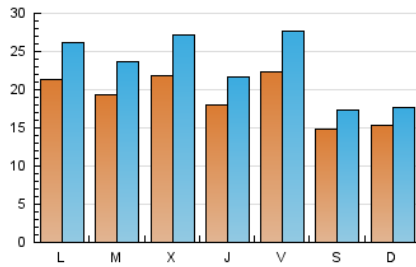

4. Gràfiques (Nacional)

4.1 Per dia de la setmana (promig)

N. únics / Visites (x 100)