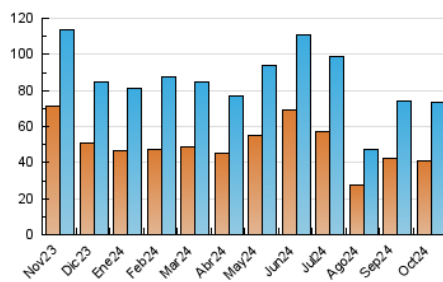

##### 4.1 Per dia de la setmana (promig)

N. únics / Visites (x 100)

Pàgines (x 100)

##### 4.2 Per franja horària (promig)

Visites\_ (x 1000)

Pàgines (x 1000)

##### 4.3 Per mesos

N. únics / Visites (x 1000)

Pàgines (x 1000)