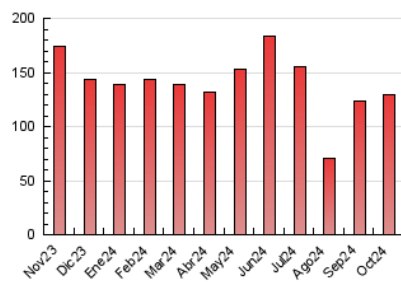

### 3. Per dia del mes (Nacional i Internacional)

Dia	N. únics	Visites	Pàgines	Dia	N. únics	Visites	Pàgines	Dia	N. únics	Visites	Pàgines
1	1.682	2.057	3.913	11	2.324	2.782	4.830	21	2.754	3.387	6.454
2	2.312	2.796	4.839	12	1.319	1.521	2.313	22	2.611	3.208	5.469
3	2.220	2.632	4.590	13	1.494	1.704	2.676	23	2.074	2.604	4.884
4	1.736	2.123	4.194	14	2.009	2.498	4.746	24	2.014	2.432	4.555
5	1.362	1.613	2.630	15	1.977	2.393	4.339	25	2.082	2.596	4.690
6	1.382	1.614	2.655	16	1.778	2.187	3.790	26	1.358	1.617	2.630
7	1.812	2.172	4.081	17	1.485	1.865	3.444	27	1.758	1.981	3.049
8	1.870	2.262	3.868	18	3.033	3.915	6.369	28	2.104	2.578	4.867
9	2.234	2.717	4.740	19	2.012	2.370	3.815	29	1.776	2.182	4.092
10	1.558	1.825	2.972	20	1.651	1.918	3.226	30	2.800	3.585	6.311
								31	1.900	2.321	3.894

##### 4.2 Per franja horària (promig)

Visites\_ (x 1000)

Pàgines (x 1000)

##### 4.3 Per mesos

N. únics / Visites (x 1000)

Pàgines (x 1000)