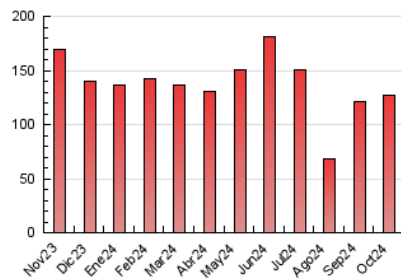

#### 3. Per dia del mes (Nacional)

Dia	N. únics	Visites	Pàgines	Dia	N. únics	Visites	Pàgines	Dia	N. únics	Visites	Pàgines
1	1.642	2.009	3.842	11	2.266	2.717	4.725	21	2.698	3.339	6.384
2	2.268	2.747	4.784	12	1.295	1.493	2.276	22	2.531	3.116	5.351
3	2.183	2.587	4.532	13	1.457	1.666	2.631	23	2.033	2.556	4.804
4	1.675	2.056	4.120	14	1.968	2.452	4.693	24	1.964	2.373	4.477
5	1.326	1.570	2.575	15	1.927	2.338	4.267	25	2.035	2.537	4.621
6	1.353	1.575	2.600	16	1.727	2.127	3.717	26	1.323	1.579	2.581
7	1.775	2.130	4.026	17	1.445	1.817	3.380	27	1.709	1.924	2.979
8	1.835	2.217	3.813	18	2.928	3.790	6.190	28	2.062	2.526	4.772
9	2.166	2.635	4.669	19	1.961	2.309	3.737	29	1.741	2.139	4.032
10	1.523	1.782	2.921	20	1.614	1.876	3.164	30	2.726	3.480	6.202
								31	1.853	2.271	3.830

### 4.1 Per dia de la setmana (promig)

N. únics / Visites (x 100)

Pàgines (x 100)

### 4.2 Per franja horària (promig)

Visites\_ (x 1000)

Pàgines (x 1000)

### 4.3 Per mesos

N. únics / Visites (x 1000)

Pàgines (x 1000)