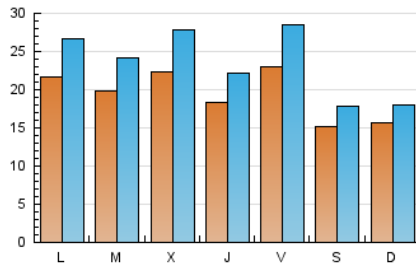

4. Gràfiques (Nacional i Internacional)

4.1 Per dia de la setmana (promig)

N. únics / Visites (x 100)