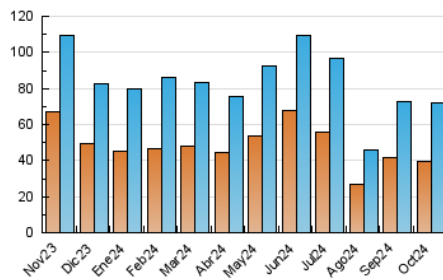

#### 3. Per dia del mes (Nacional)

Dia	N. únics	Visites	Pàgines	Dia	N. únics	Visites	Pàgines	Dia	N. únics	Visites	Pàgines
1	1.642	2.009	3.842	11	2.266	2.717	4.725	21	2.698	3.339	6.384
2	2.268	2.747	4.784	12	1.295	1.493	2.276	22	2.531	3.116	5.351
3	2.183	2.587	4.532	13	1.457	1.666	2.631	23	2.033	2.556	4.804
4	1.675	2.056	4.120	14	1.968	2.452	4.693	24	1.964	2.373	4.477
5	1.326	1.570	2.575	15	1.927	2.338	4.267	25	2.035	2.537	4.621
6	1.353	1.575	2.600	16	1.727	2.127	3.717	26	1.323	1.579	2.581
7	1.775	2.130	4.026	17	1.445	1.817	3.380	27	1.709	1.924	2.979
8	1.835	2.217	3.813	18	2.928	3.790	6.190	28	2.062	2.526	4.772
9	2.166	2.635	4.669	19	1.961	2.309	3.737	29	1.741	2.139	4.032
10	1.523	1.782	2.921	20	1.614	1.876	3.164	30	2.726	3.480	6.202
								31	1.853	2.271	3.830

### 4.1 Per dia de la setmana (promig)

N. únics / Visites (x 100)

Pàgines (x 100)

### 4.2 Per franja horària (promig)

Visites\_ (x 1000)

Pàgines (x 1000)

### 4.3 Per mesos

N. únics / Visites (x 1000)

Pàgines (x 1000)