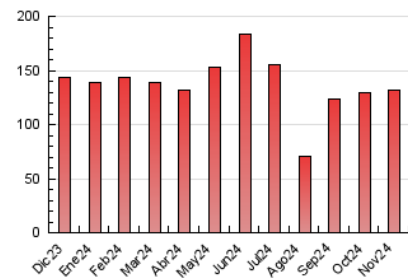

Pàgines (x 1000)