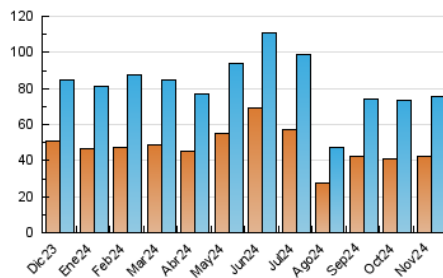

4.3 Per mesos

N. únics / Visites (x 1000)