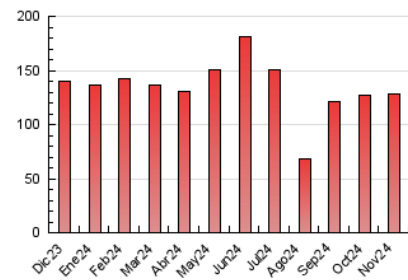

Pàgines (x 1000)