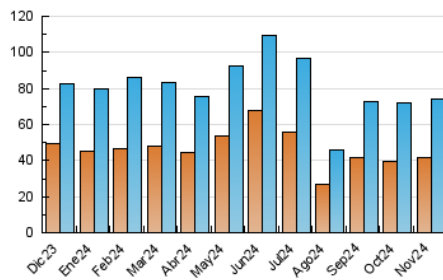

4.3 Per mesos

N. únics / Visites (x 1000)