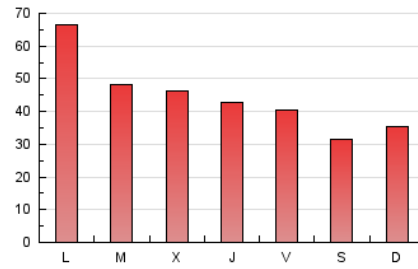

Pàgines (x 100)