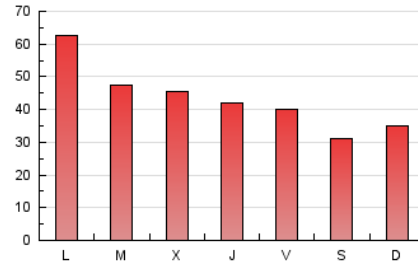

Pàgines (x 100)