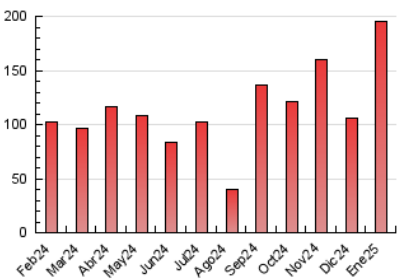

##### 4.1 Per dia de la setmana (promig)

N. únics / Visites (x 100)

Pàgines (x 100)

##### 4.2 Per franja horària (promig)

Visites\_ (x 1000)

Pàgines (x 1000)

##### 4.3 Per mesos

N. únics / Visites (x 1000)

Pàgines (x 1000)