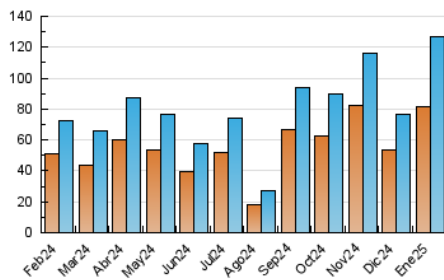

##### 4.1 Per dia de la setmana (promig)

N. únics / Visites (x 100)

Pàgines (x 100)

##### 4.2 Per franja horària (promig)

Visites\_ (x 1000)

Pàgines (x 1000)

##### 4.3 Per mesos

N. únics / Visites (x 1000)

Pàgines (x 1000)