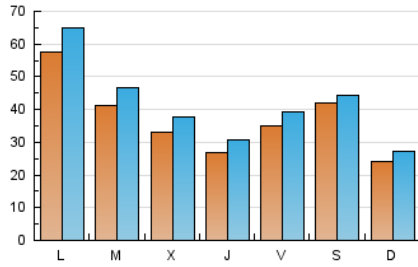

4. Gràfiques (Nacional)

4.1 Per dia de la setmana (promig)

N. únics / Visites (x 100)