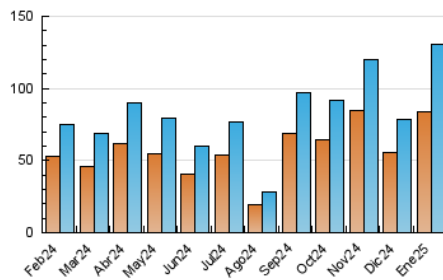

##### 4.2 Per franja horària (promig)

Visites\_ (x 1000)

Pàgines (x 1000)

##### 4.3 Per mesos

N. únics / Visites (x 1000)

Pàgines (x 1000)