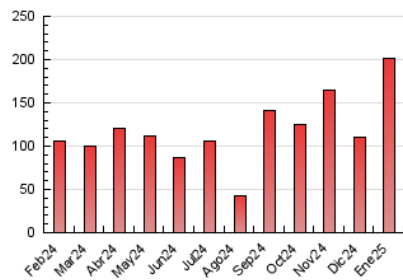

##### 4.2 Per franja horària (promig)

Visites\_ (x 1000)

Pàgines (x 1000)

##### 4.3 Per mesos

N. únics / Visites (x 1000)

Pàgines (x 1000)