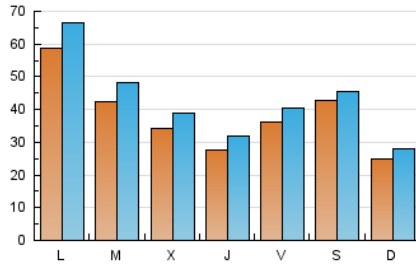

4. Gràfiques (Nacional i Internacional)

4.1 Per dia de la setmana (promig)

N. únics / Visites (x 100)