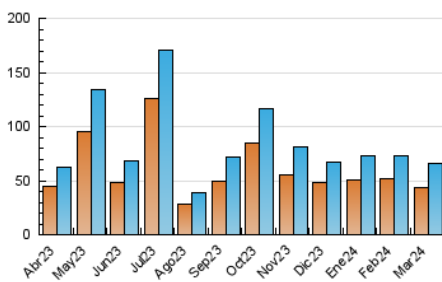

#### 3. Per dia del mes (Nacional)

Dia	N. únics	Visites	Pàgines	Dia	N. únics	Visites	Pàgines	Dia	N. únics	Visites	Pàgines
<b>1</b>	1.418	1.689	2.440	<b>11</b>	2.511	2.879	3.779	<b>21</b>	2.519	2.951	4.176
<b>2</b>	1.030	1.184	1.796	<b>12</b>	2.098	2.437	3.838	<b>22</b>	1.625	1.916	2.718
<b>3</b>	1.073	1.263	1.964	<b>13</b>	2.567	2.893	4.136	<b>23</b>	1.416	1.599	2.217
<b>4</b>	2.026	2.365	3.874	<b>14</b>	2.211	2.552	3.693	<b>24</b>	1.179	1.353	1.950
<b>5</b>	6.142	7.048	9.395	<b>15</b>	1.773	2.020	2.735	<b>25</b>	1.602	1.885	2.986
<b>6</b>	2.851	3.296	4.637	<b>16</b>	1.005	1.165	1.604	<b>26</b>	1.607	1.939	2.900
<b>7</b>	1.935	2.293	3.307	<b>17</b>	960	1.099	1.570	<b>27</b>	1.538	1.763	2.481
<b>8</b>	1.687	1.995	3.005	<b>18</b>	1.505	1.802	2.768	<b>28</b>	1.589	1.857	2.611
<b>9</b>	1.146	1.312	2.042	<b>19</b>	2.119	2.479	3.703	<b>29</b>	1.247	1.428	2.036
<b>10</b>	972	1.159	1.809	<b>20</b>	3.594	4.345	6.583	<b>30</b>	967	1.124	1.563
								<b>31</b>	960	1.141	1.633

##### 4.1 Per dia de la setmana (promig)

N. únics / Visites (x 100)

Pàgines (x 100)

##### 4.2 Per franja horària (promig)

Visites\_ (x 1000)

Pàgines (x 1000)

##### 4.3 Per mesos

N. únics / Visites (x 1000)

Pàgines (x 1000)