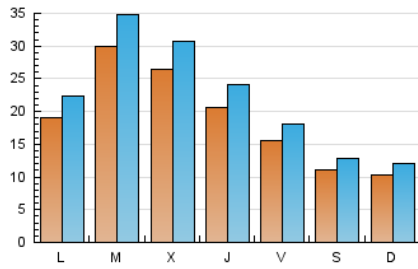

4. Gràfiques (Nacional)

4.1 Per dia de la setmana (promig)

N. únics / Visites (x 100)