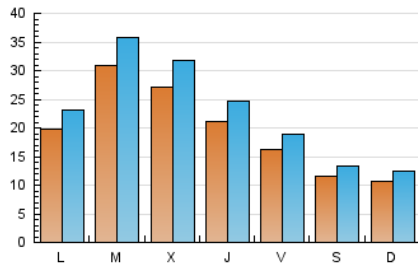

4. Gràfiques (Nacional i Internacional)

4.1 Per dia de la setmana (promig)

N. únics / Visites (x 100)