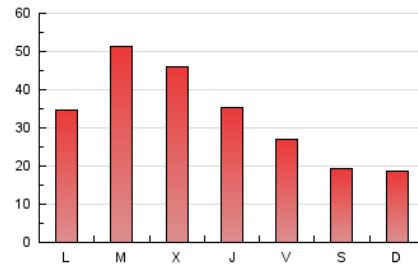

Pàgines (x 100)