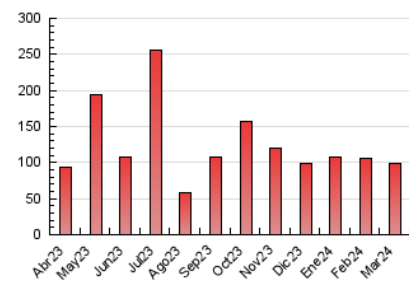

### 3. Per dia del mes (Nacional i Internacional)

Dia	N. únics	Visites	Pàgines	Dia	N. únics	Visites	Pàgines	Dia	N. únics	Visites	Pàgines
1	1.540	1.827	2.641	11	2.564	2.942	3.871	21	2.591	3.029	4.304
2	1.112	1.276	1.929	12	2.147	2.494	3.935	22	1.689	1.995	2.840
3	1.111	1.306	2.032	13	2.627	2.949	4.235	23	1.472	1.661	2.319
4	2.084	2.431	3.999	14	2.260	2.608	3.768	24	1.223	1.408	2.061
5	6.279	7.193	9.637	15	1.832	2.086	2.821	25	1.660	1.960	3.080
6	2.937	3.397	4.780	16	1.044	1.212	1.697	26	1.683	2.038	3.041
7	1.999	2.363	3.405	17	987	1.130	1.619	27	1.595	1.830	2.568
8	1.746	2.066	3.111	18	1.588	1.900	2.920	28	1.631	1.907	2.684
9	1.184	1.350	2.094	19	2.212	2.591	3.886	29	1.299	1.484	2.114
10	1.022	1.214	1.884	20	3.725	4.503	6.779	30	1.015	1.186	1.650
								31	988	1.177	1.695

##### 4.2 Per franja horària (promig)

Visites\_ (x 1000)

Pàgines (x 1000)

##### 4.3 Per mesos

N. únics / Visites (x 1000)

Pàgines (x 1000)