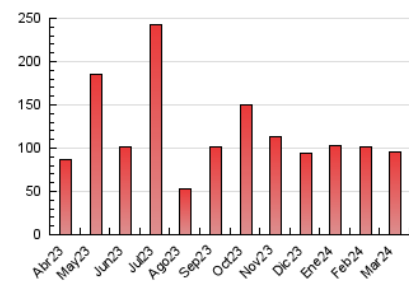

##### 4.1 Per dia de la setmana (promig)

N. únics / Visites (x 100)

Pàgines (x 100)

##### 4.2 Per franja horària (promig)

Visites\_ (x 1000)

Pàgines (x 1000)

##### 4.3 Per mesos

N. únics / Visites (x 1000)

Pàgines (x 1000)