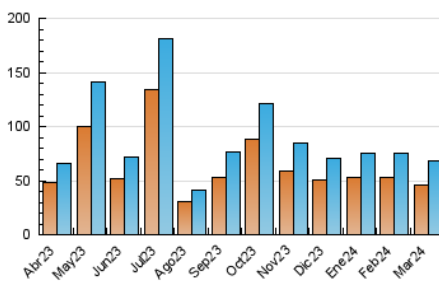

##### 4.2 Per franja horària (promig)

Visites\_ (x 1000)

Pàgines (x 1000)

##### 4.3 Per mesos

N. únics / Visites (x 1000)

Pàgines (x 1000)