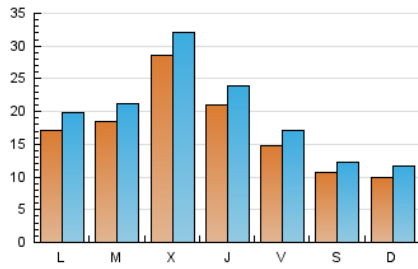

4. Gràfiques (Nacional)

4.1 Per dia de la setmana (promig)

N. únics / Visites (x 100)