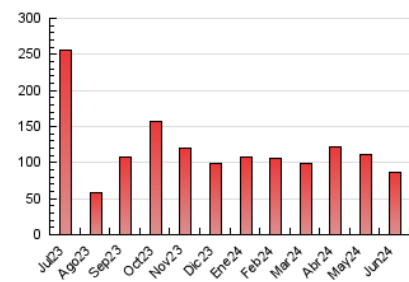

Pàgines (x 1000)