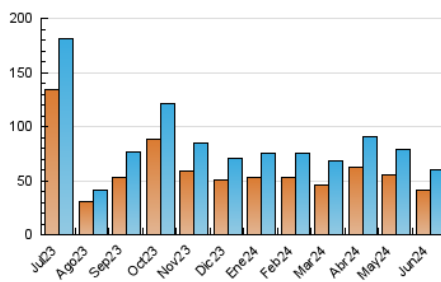

4.3 Per mesos

N. únics / Visites (x 1000)