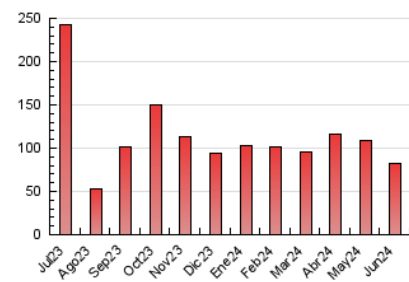

Pàgines (x 1000)