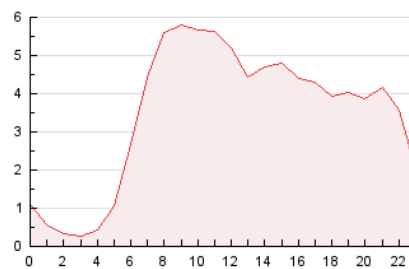

2. Seccions (Nacional)

	PÀGINES	%
HOME	13.986	16.84 %
RESTA	69.082	83.16 %

3. Per dia del mes (Nacional)

Dia	N. únics	Visites	Pàgines	Dia	N. únics	Visites	Pàgines	Dia	N. únics	Visites	Pàgines
1	1.186	1.373	2.082	11	2.705	3.009	4.202	21	1.340	1.587	2.394
2	1.186	1.370	2.135	12	2.211	2.552	3.851	22	850	1.002	1.444
3	1.851	2.201	3.826	13	1.937	2.227	3.218	23	768	900	1.254
4	1.659	1.944	3.026	14	1.235	1.479	2.330	24	1.211	1.350	1.943
5	1.481	1.745	2.672	15	1.032	1.184	1.745	25	1.279	1.519	2.382
6	1.544	1.839	2.906	16	1.002	1.170	1.717	26	6.314	6.844	8.100
7	1.644	1.908	2.863	17	1.959	2.263	3.286	27	3.584	3.921	4.840
8	1.135	1.293	2.070	18	1.713	1.992	2.886	28	1.671	1.893	2.570
9	1.135	1.351	2.123	19	1.424	1.685	2.441	29	1.101	1.250	1.864
10	1.797	2.128	3.173	20	1.353	1.575	2.281	30	907	1.031	1.444

4. Gràfiques (Nacional)

4.1 Per dia de la setmana (promig)

N. únics / Visites (x 100)

Pàgines (x 100)

4.2 Per franja horària (promig)

Visites_ (x 1000)

Pàgines (x 1000)

4.3 Per mesos