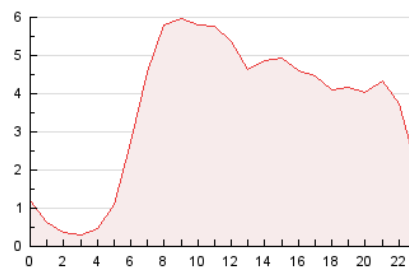

2. Seccions (Nacional i Internacional)

	PÀGINES	%
HOME	14.620	16.98 %
RESTA	71.477	83.02 %

3. Per dia del mes (Nacional i Internacional)

Dia	N. únics	Visites	Pàgines	Dia	N. únics	Visites	Pàgines	Dia	N. únics	Visites	Pàgines
1	1.246	1.447	2.200	11	2.775	3.134	4.327	21	1.400	1.654	2.490
2	1.237	1.437	2.226	12	2.275	2.628	3.962	22	894	1.048	1.510
3	1.913	2.274	4.010	13	2.012	2.309	3.342	23	827	967	1.361
4	1.713	2.013	3.110	14	1.290	1.546	2.414	24	1.264	1.407	2.033
5	1.545	1.824	2.787	15	1.068	1.227	1.809	25	1.335	1.586	2.523
6	1.607	1.919	3.040	16	1.041	1.215	1.774	26	6.412	6.957	8.259
7	1.700	1.975	2.969	17	2.037	2.349	3.394	27	3.653	3.981	4.957
8	1.179	1.343	2.135	18	1.786	2.076	2.988	28	1.721	1.953	2.650
9	1.187	1.410	2.199	19	1.477	1.748	2.531	29	1.137	1.290	1.918
10	1.873	2.215	3.290	20	1.412	1.647	2.369	30	954	1.084	1.520

4. Gràfiques (Nacional i Internacional)

4.1 Per dia de la setmana (promig)

N. únics / Visites (x 100)

Pàgines (x 100)

4.2 Per franja horària (promig)

Visites_ (x 1000)

Pàgines (x 1000)

4.3 Per mesos