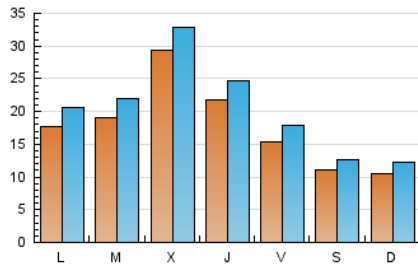

4. Gràfiques (Nacional i Internacional)

4.1 Per dia de la setmana (promig)

N. únics / Visites (x 100)