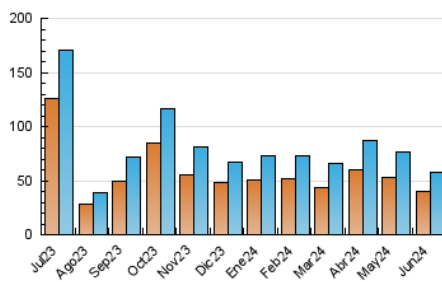

4.3 Per mesos

N. únics / Visites (x 1000)