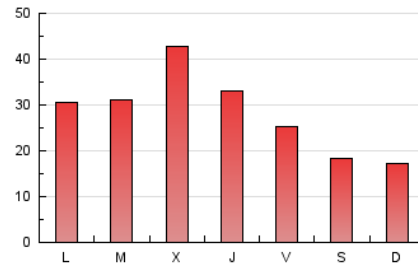

Pàgines (x 100)