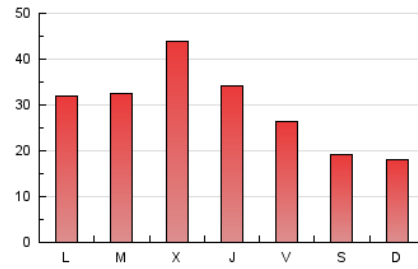

Pàgines (x 100)