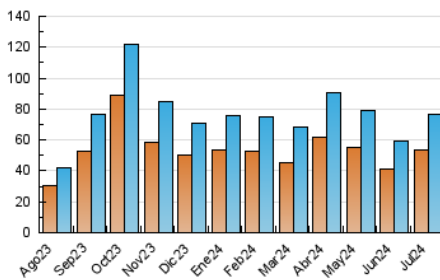

4.3 Per mesos

N. únics / Visites (x 1000)