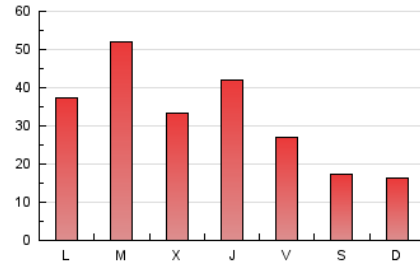

Pàgines (x 100)