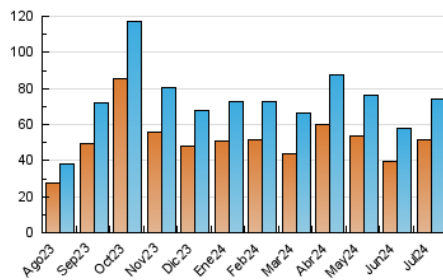

4.3 Per mesos

N. únics / Visites (x 1000)