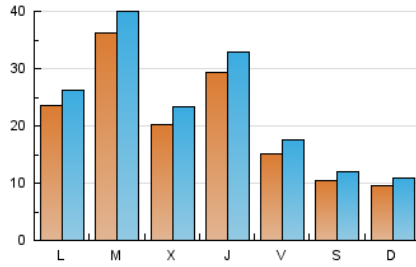

4. Gràfiques (Nacional)

4.1 Per dia de la setmana (promig)

N. únics / Visites (x 100)