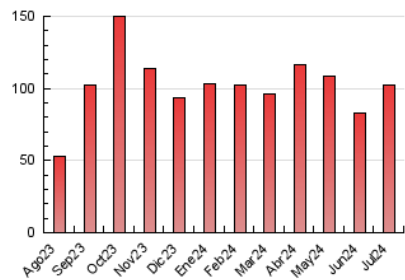

Pàgines (x 1000)