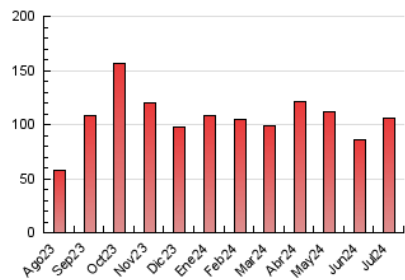

Pàgines (x 1000)