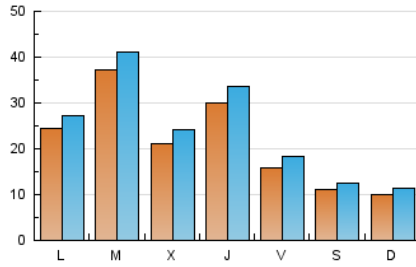

4. Gràfiques (Nacional i Internacional)

4.1 Per dia de la setmana (promig)

N. únics / Visites (x 100)