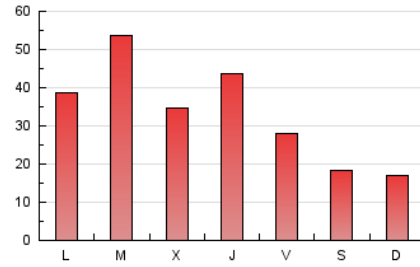

Pàgines (x 100)