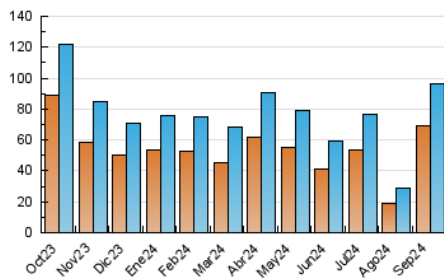

4.3 Per mesos

N. únics / Visites (x 1000)