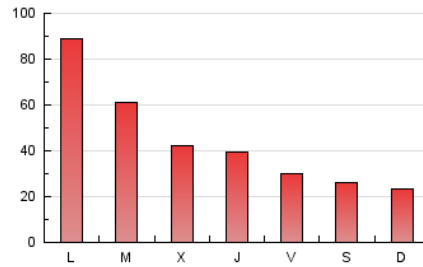

Pàgines (x 100)