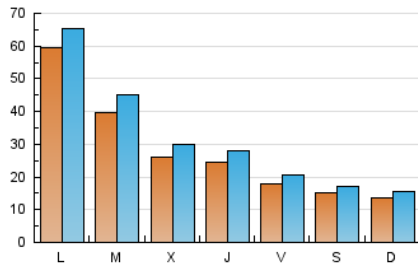

4. Gràfiques (Nacional i Internacional)

4.1 Per dia de la setmana (promig)

N. únics / Visites (x 100)