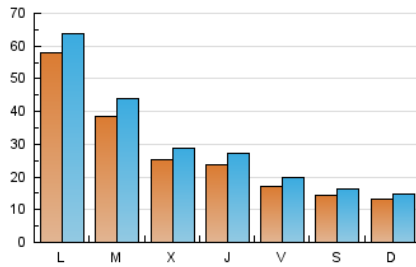

4. Gràfiques (Nacional)

4.1 Per dia de la setmana (promig)

N. únics / Visites (x 100)