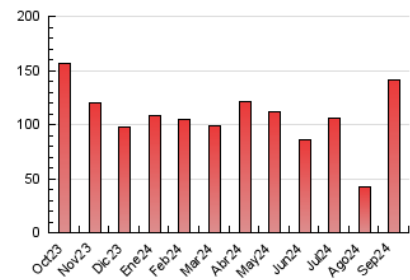

Pàgines (x 1000)