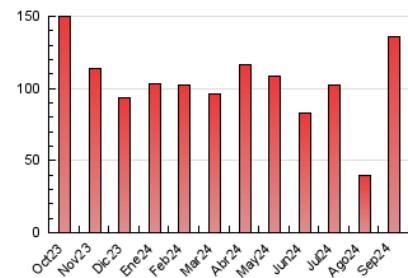

Pàgines (x 1000)