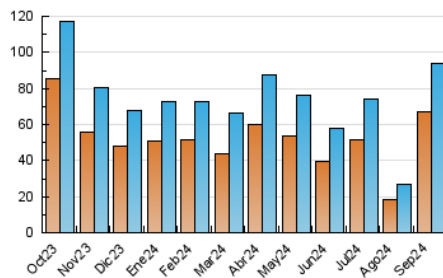

4.3 Per mesos

N. únics / Visites (x 1000)