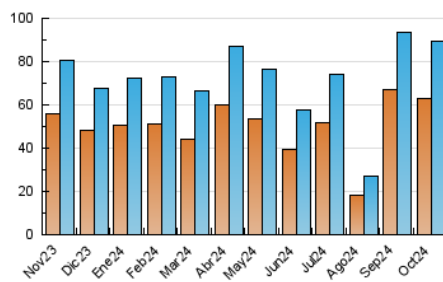

#### 3. Per dia del mes (Nacional)

Dia	N. únics	Visites	Pàgines	Dia	N. únics	Visites	Pàgines	Dia	N. únics	Visites	Pàgines
1	1.773	2.070	3.193	11	4.272	4.687	6.106	21	1.943	2.282	3.595
2	1.865	2.181	3.302	12	2.822	2.975	3.891	22	4.901	5.240	6.601
3	2.339	2.660	3.597	13	2.007	2.236	3.074	23	2.909	3.198	4.289
4	1.968	2.304	3.257	14	2.142	2.460	3.567	24	1.541	1.797	2.628
5	1.295	1.465	1.982	15	2.029	2.337	3.406	25	1.426	1.671	2.423
6	1.221	1.422	1.972	16	1.922	2.259	3.243	26	1.714	1.916	2.560
7	1.972	2.304	3.712	17	2.183	2.488	3.414	27	7.145	7.393	8.251
8	2.439	2.761	4.063	18	1.888	2.171	3.122	28	3.717	4.044	5.159
9	2.030	2.389	3.389	19	1.530	1.725	2.396	29	1.735	2.011	2.835
10	3.663	4.051	5.459	20	1.747	1.976	2.864	30	2.418	2.823	4.139
								31	7.402	8.146	9.824

#### 4.1 Per dia de la setmana (promig)

N. únics / Visites (x 100)

Pàgines (x 100)

#### 4.2 Per franja horària (promig)

Visites\_ (x 1000)

Pàgines (x 1000)

#### 4.3 Per mesos

N. únics / Visites (x 1000)

Pàgines (x 1000)