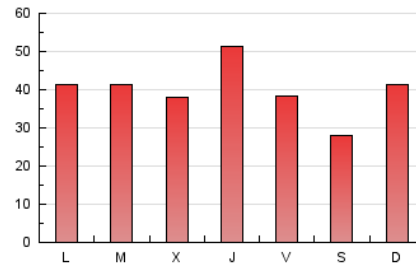

Pàgines (x 100)