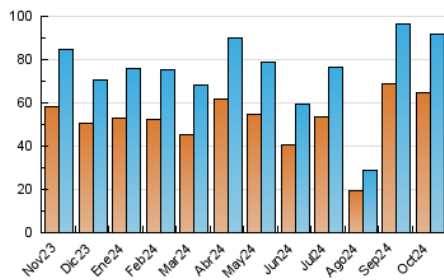

#### 4.2 Per franja horària (promig)

Visites\_ (x 1000)

Pàgines (x 1000)

#### 4.3 Per mesos

N. únics / Visites (x 1000)

Pàgines (x 1000)