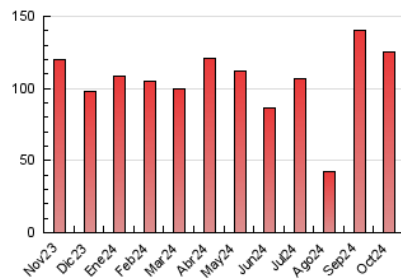

#### 4.2 Per franja horària (promig)

Visites\_ (x 1000)

Pàgines (x 1000)

#### 4.3 Per mesos

N. únics / Visites (x 1000)

Pàgines (x 1000)