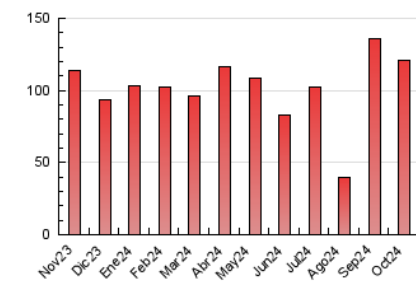

#### 3. Per dia del mes (Nacional)

Dia	N. únics	Visites	Pàgines	Dia	N. únics	Visites	Pàgines	Dia	N. únics	Visites	Pàgines
1	1.773	2.070	3.193	11	4.272	4.687	6.106	21	1.943	2.282	3.595
2	1.865	2.181	3.302	12	2.822	2.975	3.891	22	4.901	5.240	6.601
3	2.339	2.660	3.597	13	2.007	2.236	3.074	23	2.909	3.198	4.289
4	1.968	2.304	3.257	14	2.142	2.460	3.567	24	1.541	1.797	2.628
5	1.295	1.465	1.982	15	2.029	2.337	3.406	25	1.426	1.671	2.423
6	1.221	1.422	1.972	16	1.922	2.259	3.243	26	1.714	1.916	2.560
7	1.972	2.304	3.712	17	2.183	2.488	3.414	27	7.145	7.393	8.251
8	2.439	2.761	4.063	18	1.888	2.171	3.122	28	3.717	4.044	5.159
9	2.030	2.389	3.389	19	1.530	1.725	2.396	29	1.735	2.011	2.835
10	3.663	4.051	5.459	20	1.747	1.976	2.864	30	2.418	2.823	4.139
								31	7.402	8.146	9.824

#### 4.1 Per dia de la setmana (promig)

N. únics / Visites (x 100)

Pàgines (x 100)

#### 4.2 Per franja horària (promig)

Visites\_ (x 1000)

Pàgines (x 1000)

#### 4.3 Per mesos

N. únics / Visites (x 1000)

Pàgines (x 1000)