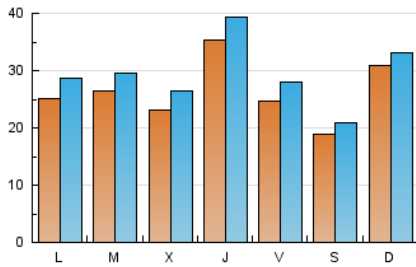

4. Gràfiques (Nacional i Internacional)

4.1 Per dia de la setmana (promig)

N. únics / Visites (x 100)