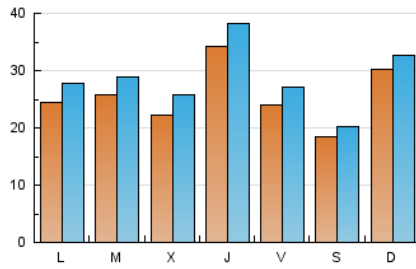

4. Gràfiques (Nacional)

4.1 Per dia de la setmana (promig)

N. únics / Visites (x 100)