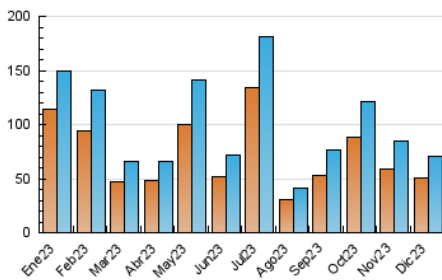

##### 4.2 Per franja horària (promig)

Visites\_ (x 1000)

Pàgines (x 1000)

##### 4.3 Per mesos

N. únics / Visites (x 1000)

Pàgines (x 1000)