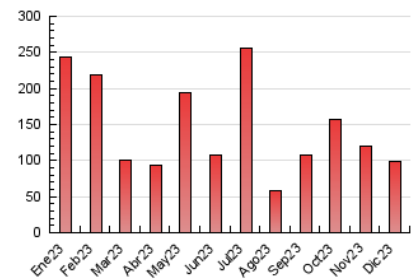

##### 4.2 Per franja horària (promig)

Visites\_ (x 1000)

Pàgines (x 1000)

##### 4.3 Per mesos

N. únics / Visites (x 1000)

Pàgines (x 1000)