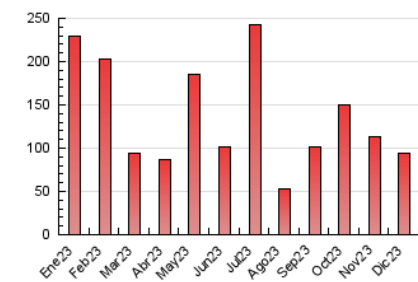

### 4.1 Per dia de la setmana (promig)

N. únics / Visites (x 100)

Pàgines (x 100)

### 4.2 Per franja horària (promig)

Visites\_ (x 1000)

Pàgines (x 1000)

### 4.3 Per mesos

N. únics / Visites (x 1000)

Pàgines (x 1000)