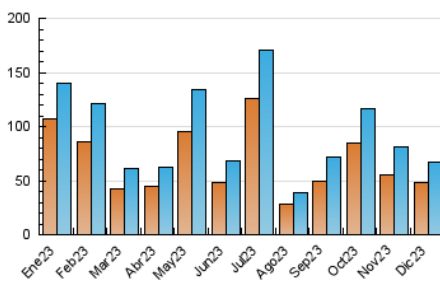

### 4.1 Per dia de la setmana (promig)

N. únics / Visites (x 100)

Pàgines (x 100)

### 4.2 Per franja horària (promig)

Visites\_ (x 1000)

Pàgines (x 1000)

### 4.3 Per mesos

N. únics / Visites (x 1000)

Pàgines (x 1000)