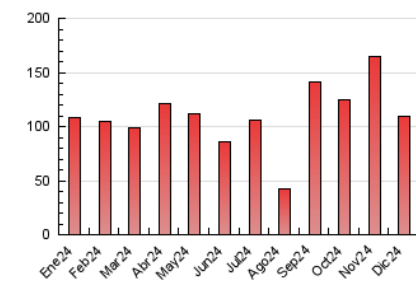

Pàgines (x 1000)