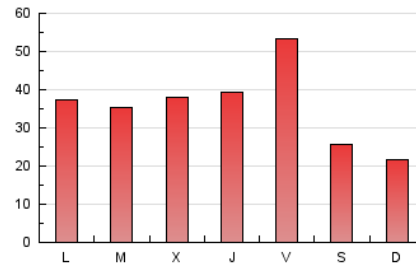

Pàgines (x 100)