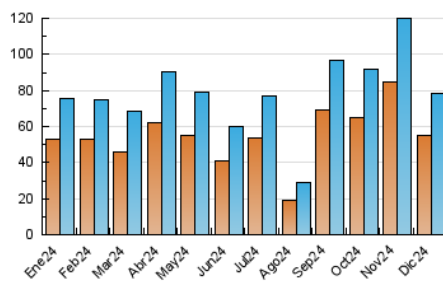

4.3 Per mesos

N. únics / Visites (x 1000)