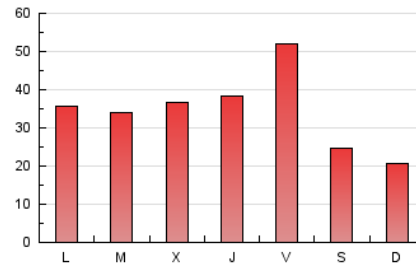

Pàgines (x 100)