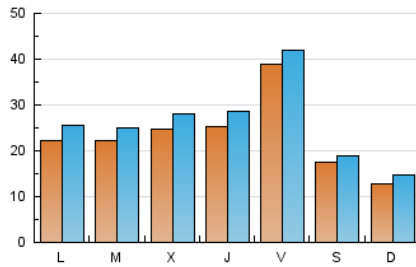

4. Gràfiques (Nacional i Internacional)

4.1 Per dia de la setmana (promig)

N. únics / Visites (x 100)