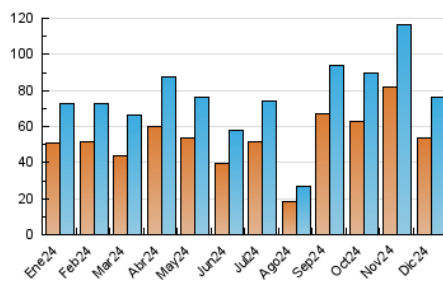

4.3 Per mesos

N. únics / Visites (x 1000)