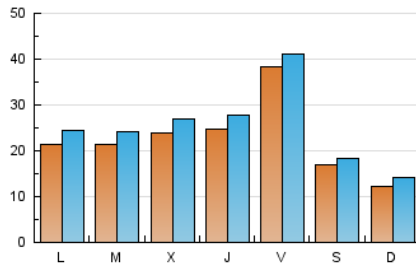

4. Gràfiques (Nacional)

4.1 Per dia de la setmana (promig)

N. únics / Visites (x 100)