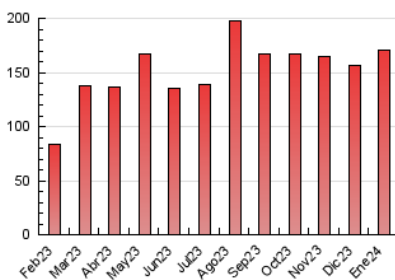

Pàgines (x 1000)