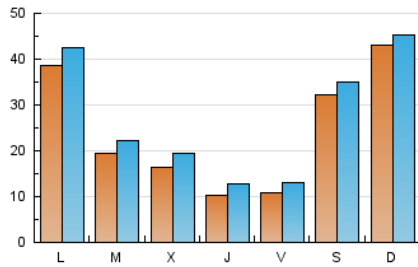

4. Gràfiques (Nacional)

4.1 Per dia de la setmana (promig)

N. únics / Visites (x 100)