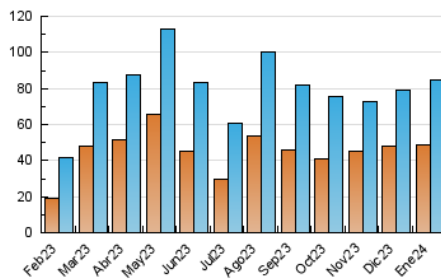

4.3 Per mesos

N. únics / Visites (x 1000)