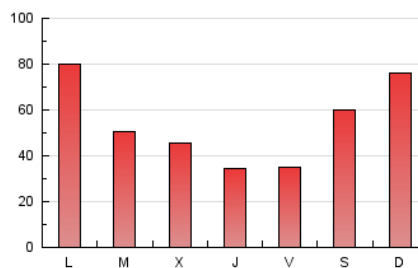

Pàgines (x 100)