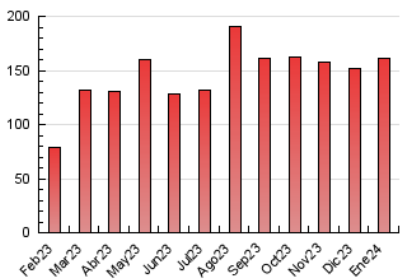

Pàgines (x 1000)