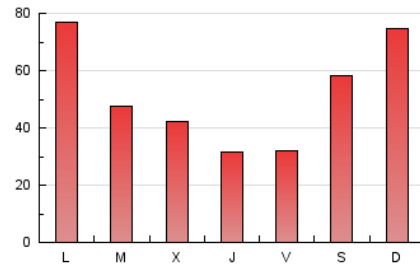

Pàgines (x 100)