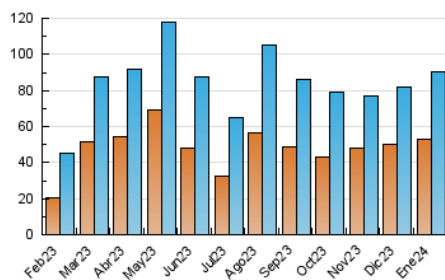

4.3 Per mesos

N. únics / Visites (x 1000)