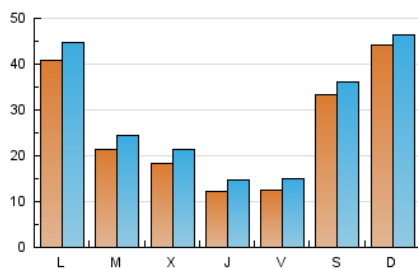

4. Gràfiques (Nacional i Internacional)

4.1 Per dia de la setmana (promig)

N. únics / Visites (x 100)