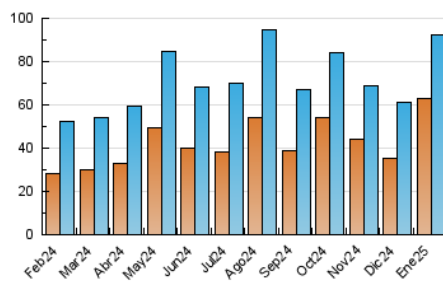

### 4.1 Per dia de la setmana (promig)

N. únics / Visites (x 100)

Pàgines (x 100)

### 4.2 Per franja horària (promig)

Visites\_ (x 1000)

Pàgines (x 1000)

### 4.3 Per mesos

N. únics / Visites (x 1000)

Pàgines (x 1000)