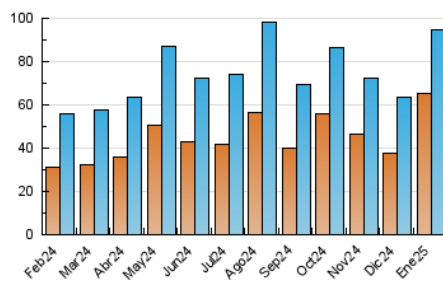

##### 4.2 Per franja horària (promig)

Visites\_ (x 1000)

Pàgines (x 1000)

##### 4.3 Per mesos

N. únics / Visites (x 1000)

Pàgines (x 1000)