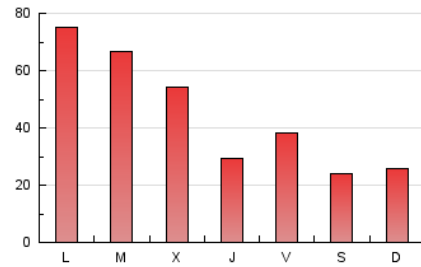

Pàgines (x 100)