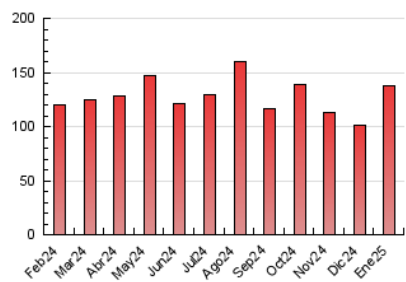

##### 4.2 Per franja horària (promig)

Visites\_ (x 1000)

Pàgines (x 1000)

##### 4.3 Per mesos

N. únics / Visites (x 1000)

Pàgines (x 1000)