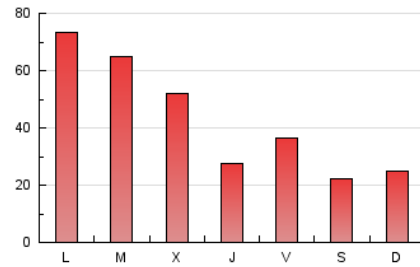

Pàgines (x 100)