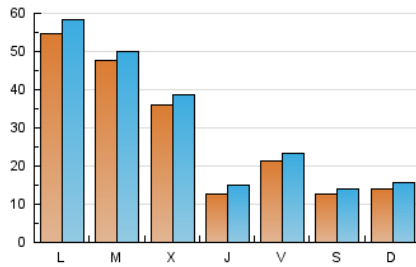

4. Gràfiques (Nacional)

4.1 Per dia de la setmana (promig)

N. únics / Visites (x 100)