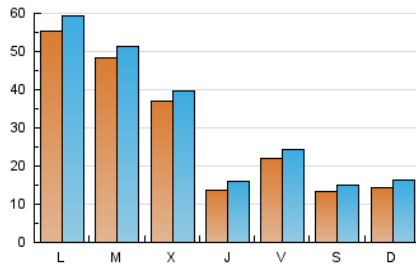

4. Gràfiques (Nacional i Internacional)

4.1 Per dia de la setmana (promig)

N. únics / Visites (x 100)