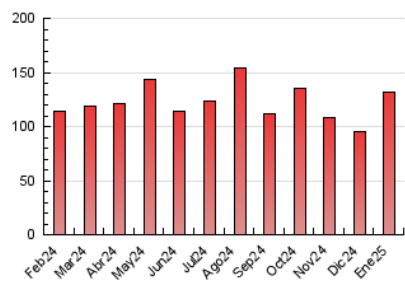

### 4.1 Per dia de la setmana (promig)

N. únics / Visites (x 100)

Pàgines (x 100)

### 4.2 Per franja horària (promig)

Visites\_ (x 1000)

Pàgines (x 1000)

### 4.3 Per mesos

N. únics / Visites (x 1000)

Pàgines (x 1000)