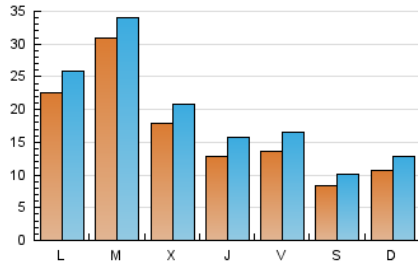

4. Gràfiques (Nacional i Internacional)

4.1 Per dia de la setmana (promig)

N. únics / Visites (x 100)