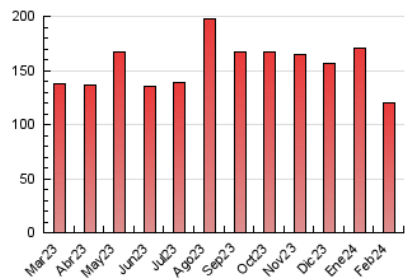

Pàgines (x 1000)