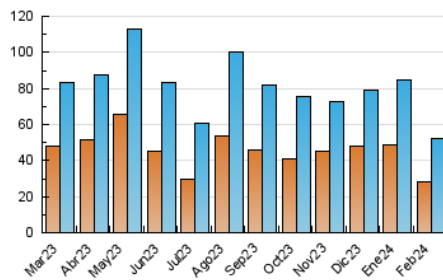

4.3 Per mesos

N. únics / Visites (x 1000)