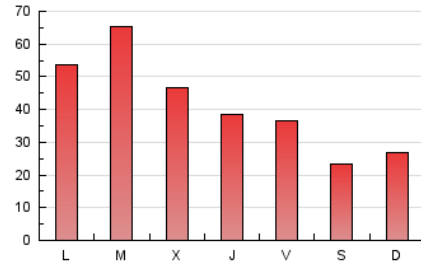

Pàgines (x 100)