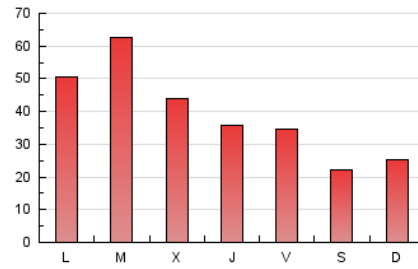

Pàgines (x 100)