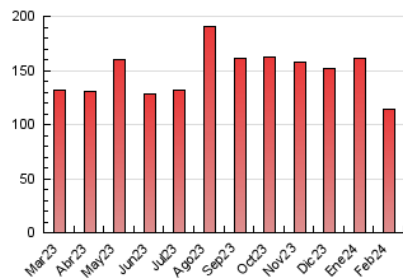

Pàgines (x 1000)