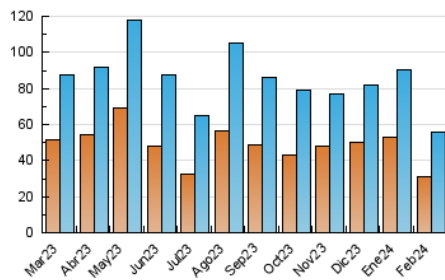

4.3 Per mesos

N. únics / Visites (x 1000)