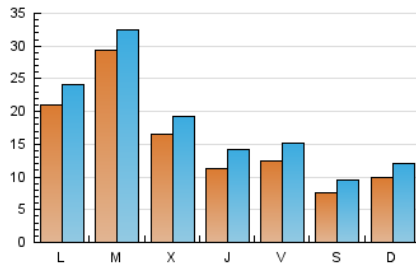

4. Gràfiques (Nacional)

4.1 Per dia de la setmana (promig)

N. únics / Visites (x 100)