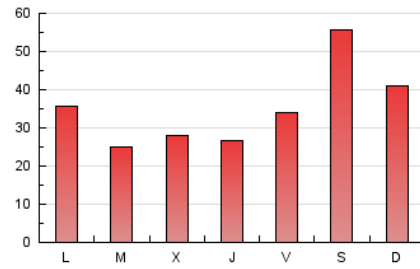

Pàgines (x 100)