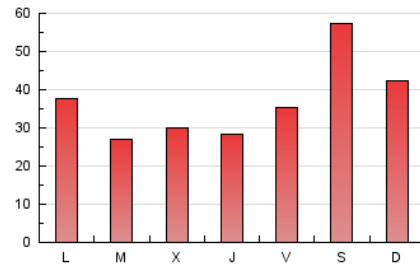

Pàgines (x 100)