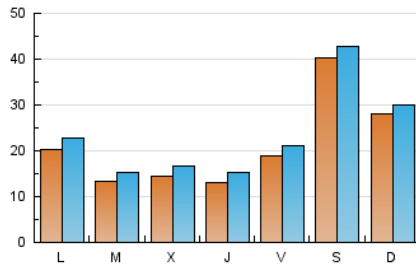

4. Gràfiques (Nacional i Internacional)

4.1 Per dia de la setmana (promig)

N. únics / Visites (x 100)