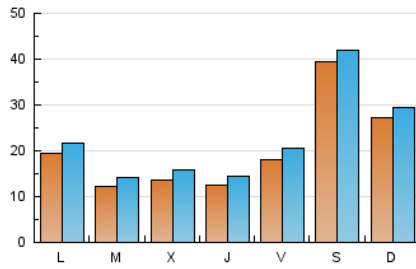

4. Gràfiques (Nacional)

4.1 Per dia de la setmana (promig)

N. únics / Visites (x 100)