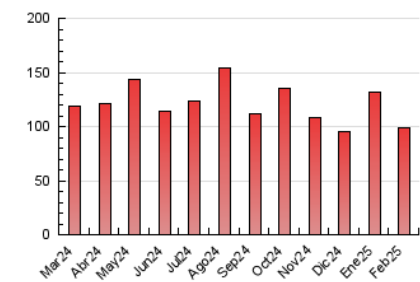

Pàgines (x 1000)