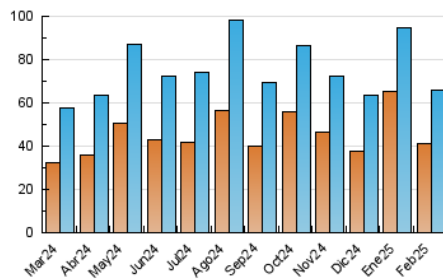

4.3 Per mesos

N. únics / Visites (x 1000)