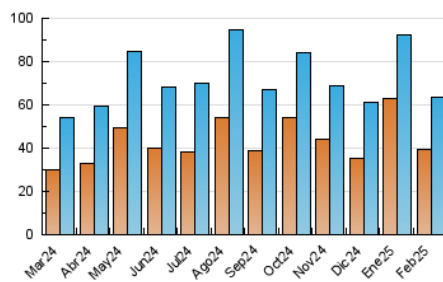

4.3 Per mesos

N. únics / Visites (x 1000)