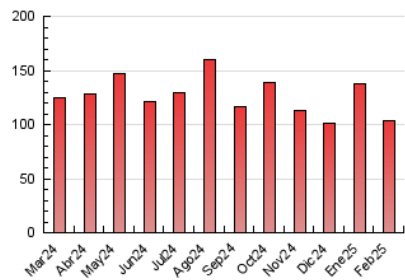

Pàgines (x 1000)