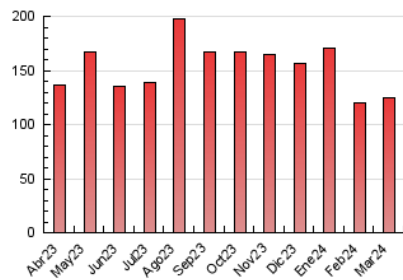

##### 4.2 Per franja horària (promig)

Visites\_ (x 1000)

Pàgines (x 1000)

##### 4.3 Per mesos

N. únics / Visites (x 1000)

Pàgines (x 1000)