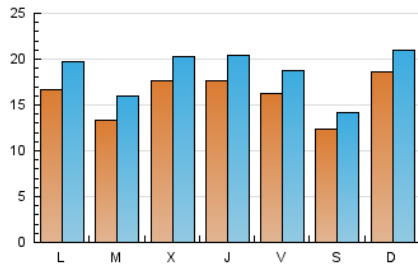

4. Gràfiques (Nacional i Internacional)

4.1 Per dia de la setmana (promig)

N. únics / Visites (x 100)