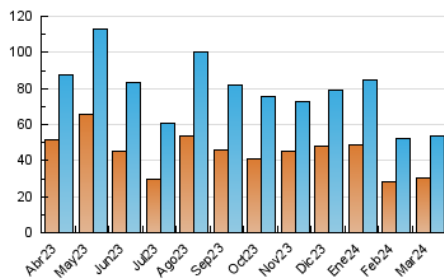

#### 4.1 Per dia de la setmana (promig)

N. únics / Visites (x 100)

Pàgines (x 100)

#### 4.2 Per franja horària (promig)

Visites\_ (x 1000)

Pàgines (x 1000)

#### 4.3 Per mesos

N. únics / Visites (x 1000)

Pàgines (x 1000)