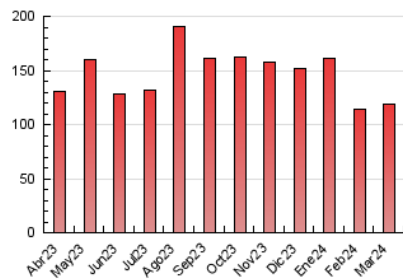

#### 4.1 Per dia de la setmana (promig)

N. únics / Visites (x 100)

Pàgines (x 100)

#### 4.2 Per franja horària (promig)

Visites\_ (x 1000)

Pàgines (x 1000)

#### 4.3 Per mesos

N. únics / Visites (x 1000)

Pàgines (x 1000)