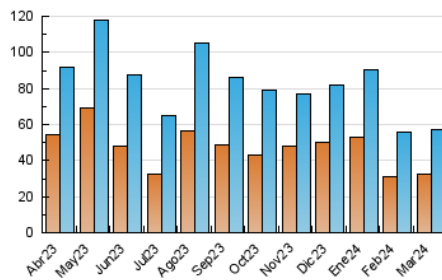

##### 4.2 Per franja horària (promig)

Visites\_ (x 1000)

Pàgines (x 1000)

##### 4.3 Per mesos

N. únics / Visites (x 1000)

Pàgines (x 1000)