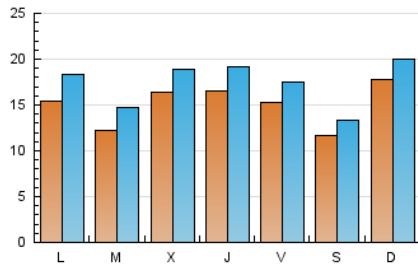

4. Gràfiques (Nacional)

4.1 Per dia de la setmana (promig)

N. únics / Visites (x 100)