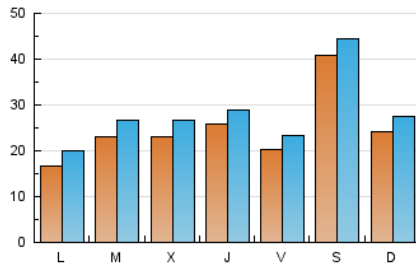

4. Gràfiques (Nacional i Internacional)

4.1 Per dia de la setmana (promig)

N. únics / Visites (x 100)