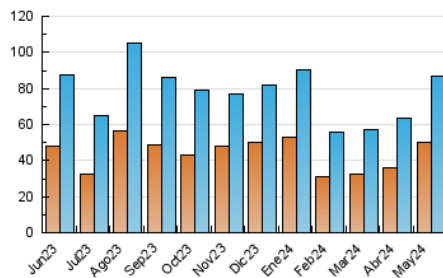

4.3 Per mesos

N. únics / Visites (x 1000)