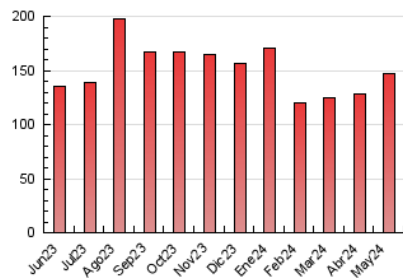

Pàgines (x 1000)