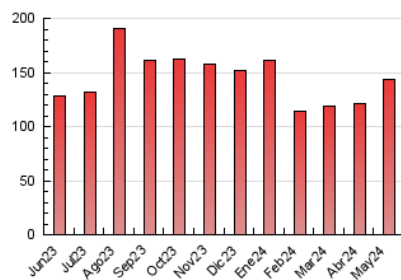

Pàgines (x 1000)