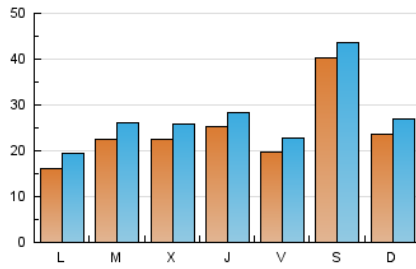

4. Gràfiques (Nacional)

4.1 Per dia de la setmana (promig)

N. únics / Visites (x 100)