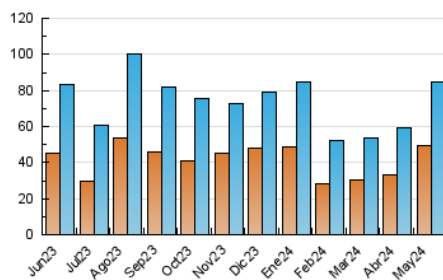

4.3 Per mesos

N. únics / Visites (x 1000)