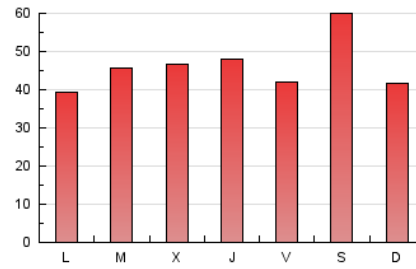

Pàgines (x 100)