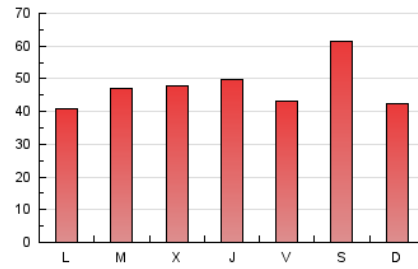

Pàgines (x 100)