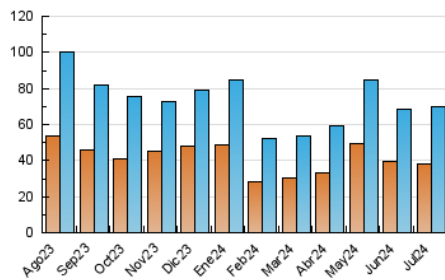

4.3 Per mesos

N. únics / Visites (x 1000)