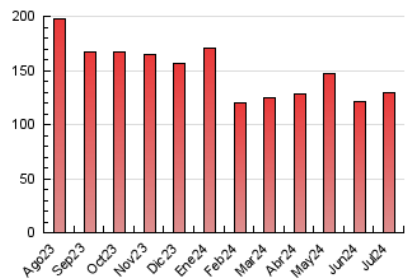

Pàgines (x 1000)