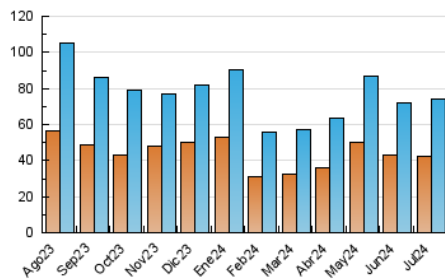

4.3 Per mesos

N. únics / Visites (x 1000)