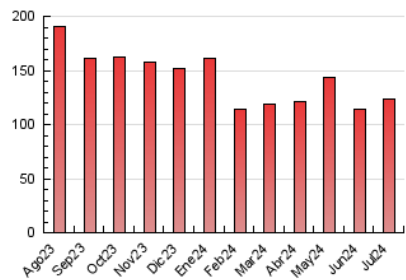

Pàgines (x 1000)