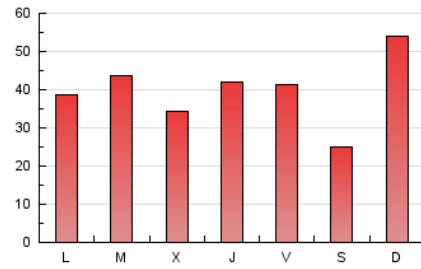

Pàgines (x 100)