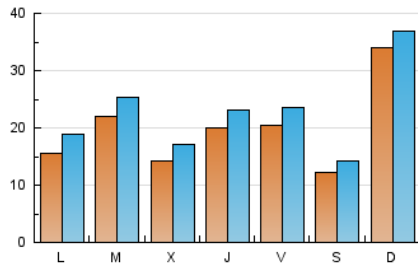

4. Gràfiques (Nacional)

4.1 Per dia de la setmana (promig)

N. únics / Visites (x 100)