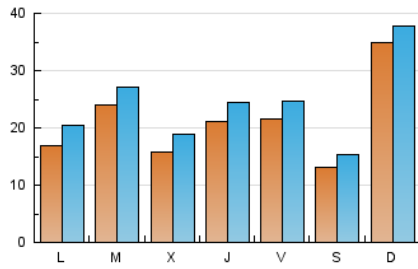

4. Gràfiques (Nacional i Internacional)

4.1 Per dia de la setmana (promig)

N. únics / Visites (x 100)