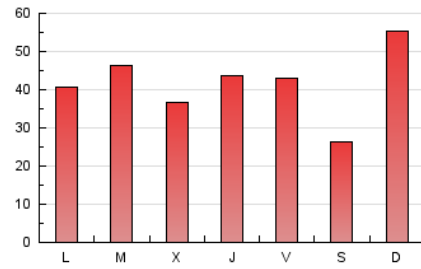

Pàgines (x 100)