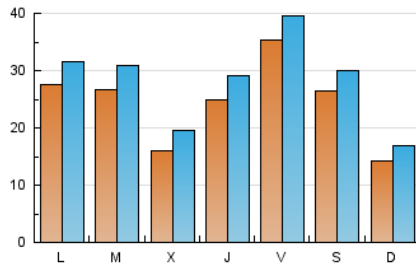

4. Gràfiques (Nacional i Internacional)

4.1 Per dia de la setmana (promig)

N. únics / Visites (x 100)