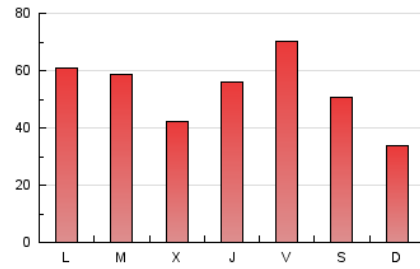

Pàgines (x 100)