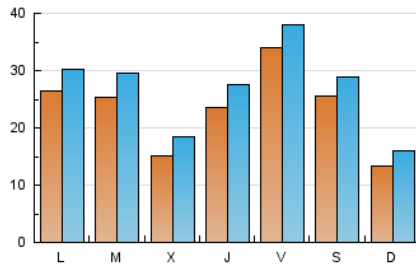

4. Gràfiques (Nacional)

4.1 Per dia de la setmana (promig)

N. únics / Visites (x 100)