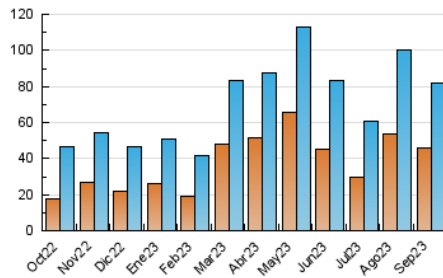

2. Seccions (Nacional)

	PÀGINES	%
HOME	41.482	25.74 %
RESTA	119.692	74.26 %

3. Per dia del mes (Nacional)

Dia	N. únics	Visites	Pàgines	Dia	N. únics	Visites	Pàgines	Dia	N. únics	Visites	Pàgines
1	8.610	9.267	14.824	11	2.370	2.762	5.119	21	1.425	1.783	4.077
2	6.421	7.036	11.152	12	1.966	2.322	4.921	22	970	1.231	3.116
3	2.328	2.677	5.084	13	1.007	1.321	3.087	23	680	856	1.972
4	2.982	3.390	7.025	14	1.112	1.436	3.784	24	757	967	2.179
5	1.912	2.300	4.537	15	2.863	3.306	6.557	25	3.760	4.149	7.833
6	2.162	2.532	5.137	16	1.272	1.489	2.968	26	3.787	4.301	8.040
7	5.163	5.690	9.898	17	1.313	1.577	3.500	27	1.338	1.667	4.088
8	1.550	1.822	3.993	18	1.443	1.806	4.428	28	1.733	2.136	4.703
9	1.117	1.328	2.629	19	2.502	2.891	6.051	29	2.971	3.325	6.593
10	951	1.182	2.750	20	1.497	1.842	4.521	30	3.282	3.782	6.608

4. Gràfiques (Nacional)

4.1 Per dia de la setmana (promig)

N. únics / Visites (x 100)

Pàgines (x 100)

4.2 Per franja horària (promig)

Visites_ (x 1000)

Pàgines (x 1000)

4.3 Per mesos

N. únics / Visites (x 1000)

Pàgines (x 1000)

5. Observacions

Este Medio Electrónico de Comunicación ha sido medido por la herramienta Google Analytics de Google (GA4)

6. Definicions bàsiques (Para més informació cal veure Normes Tècniques per al Control dels Mitjans Electrònics de Comunicació)

Visita:

Una seqüència ininterrompuda de pàgines servides a un usuari vàlid. Si aquest usuari no realitza peticions de pàgines en un període de temps (30 min) la següent petició constituirà l'inici d'una nova visita.