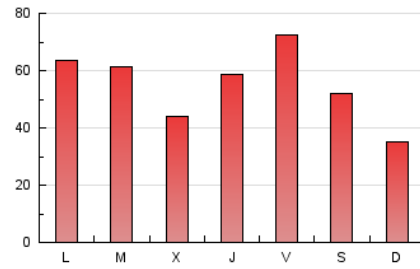

Pàgines (x 100)