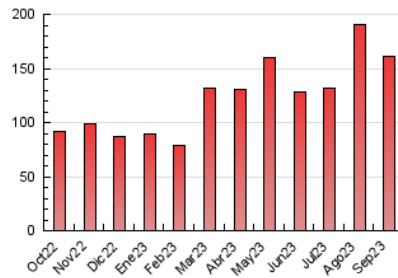

Pàgines (x 1000)