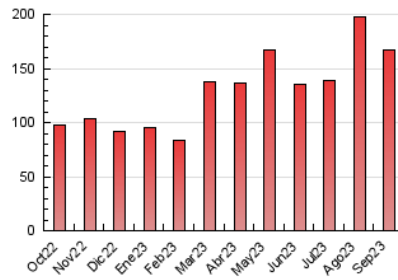

Pàgines (x 1000)