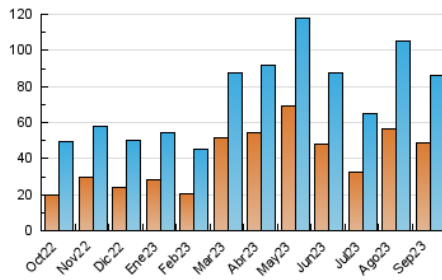

4.2 Per franja horària (promig)

Visites_ (x 1000)

Pàgines (x 1000)

4.3 Per mesos

N. únics / Visites (x 1000)