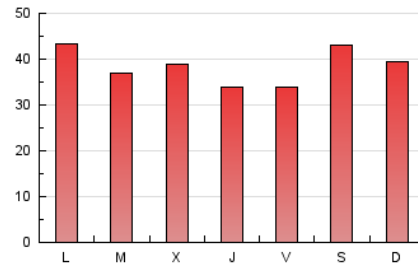

Pàgines (x 100)