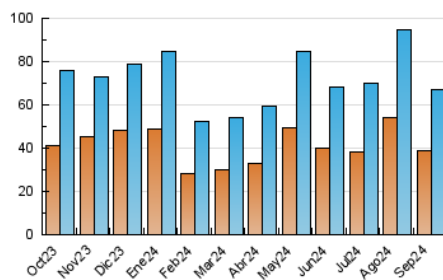

4.3 Per mesos

N. únics / Visites (x 1000)