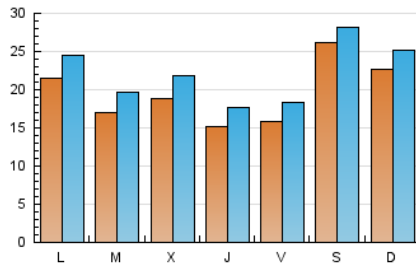

4. Gràfiques (Nacional)

4.1 Per dia de la setmana (promig)

N. únics / Visites (x 100)