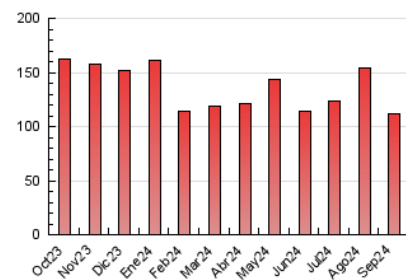

Pàgines (x 1000)