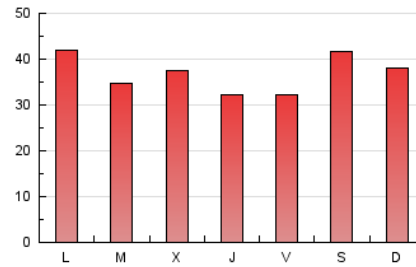

Pàgines (x 100)