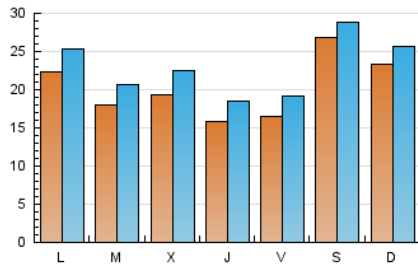

4. Gràfiques (Nacional i Internacional)

4.1 Per dia de la setmana (promig)

N. únics / Visites (x 100)