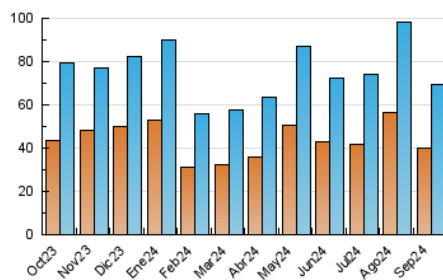

4.3 Per mesos

N. únics / Visites (x 1000)