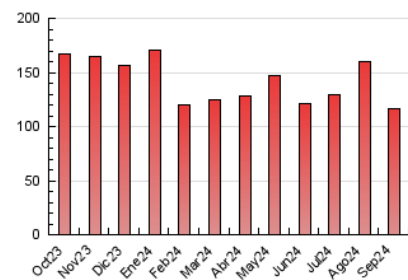

Pàgines (x 1000)