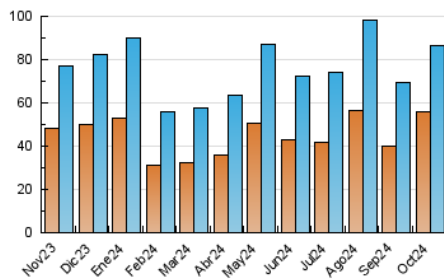

#### 4.1 Per dia de la setmana (promig)

N. únics / Visites (x 100)

Pàgines (x 100)

#### 4.2 Per franja horària (promig)

Visites\_ (x 1000)

Pàgines (x 1000)

#### 4.3 Per mesos

N. únics / Visites (x 1000)

Pàgines (x 1000)