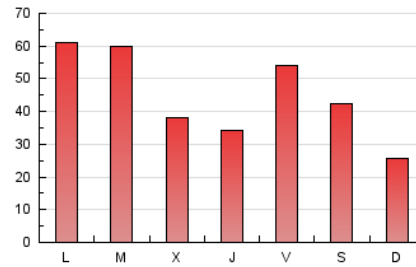

Pàgines (x 100)