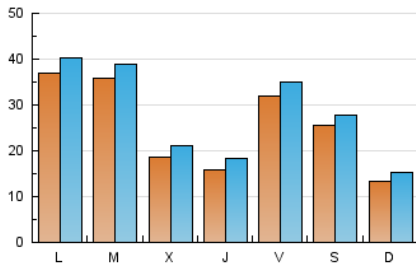

4. Gràfiques (Nacional i Internacional)

4.1 Per dia de la setmana (promig)

N. únics / Visites (x 100)