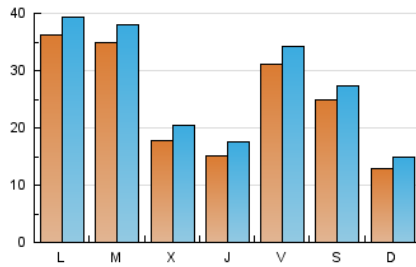

4. Gràfiques (Nacional)

4.1 Per dia de la setmana (promig)

N. únics / Visites (x 100)