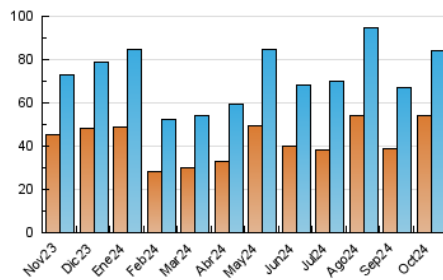

##### 4.1 Per dia de la setmana (promig)

N. únics / Visites (x 100)

Pàgines (x 100)

##### 4.2 Per franja horària (promig)

Visites\_ (x 1000)

Pàgines (x 1000)

##### 4.3 Per mesos

N. únics / Visites (x 1000)

Pàgines (x 1000)