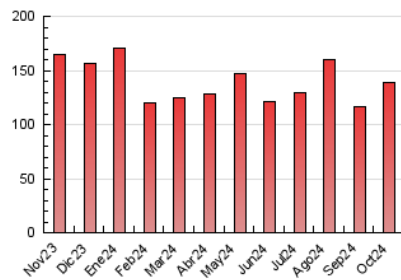

#### 4.2 Per franja horària (promig)

Visites\_ (x 1000)

Pàgines (x 1000)

#### 4.3 Per mesos

N. únics / Visites (x 1000)

Pàgines (x 1000)