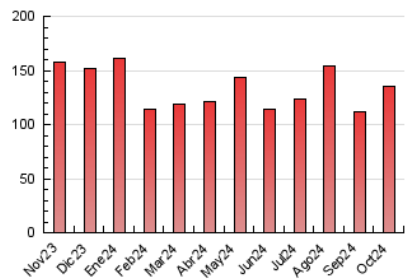

#### 3. Per dia del mes (Nacional)

Dia	N. únics	Visites	Pàgines	Dia	N. únics	Visites	Pàgines	Dia	N. únics	Visites	Pàgines
<b>1</b>	1.613	1.878	3.457	<b>11</b>	2.751	3.099	5.068	<b>21</b>	1.297	1.404	2.481
<b>2</b>	1.282	1.518	2.961	<b>12</b>	1.303	1.502	2.782	<b>22</b>	1.988	2.270	4.068
<b>3</b>	1.805	2.075	3.658	<b>13</b>	925	1.081	1.922	<b>23</b>	1.535	1.779	3.153
<b>4</b>	1.722	1.965	3.427	<b>14</b>	1.358	1.597	3.099	<b>24</b>	1.551	1.840	3.671
<b>5</b>	1.828	2.036	3.571	<b>15</b>	1.364	1.612	3.248	<b>25</b>	6.954	7.347	9.969
<b>6</b>	1.544	1.739	3.021	<b>16</b>	1.289	1.572	3.299	<b>26</b>	6.115	6.501	8.524
<b>7</b>	2.210	2.541	4.470	<b>17</b>	1.241	1.480	3.174	<b>27</b>	1.762	1.993	2.908
<b>8</b>	4.491	4.755	7.048	<b>18</b>	1.037	1.247	2.435	<b>28</b>	9.594	10.208	13.748
<b>9</b>	2.611	2.869	4.947	<b>19</b>	741	880	1.697	<b>29</b>	7.942	8.438	11.205
<b>10</b>	1.837	2.032	3.250	<b>20</b>	942	1.135	2.124	<b>30</b>	2.188	2.448	4.069
								<b>31</b>	1.070	1.299	2.588

##### 4.1 Per dia de la setmana (promig)

N. únics / Visites (x 100)

Pàgines (x 100)

##### 4.2 Per franja horària (promig)

Visites\_ (x 1000)

Pàgines (x 1000)

##### 4.3 Per mesos

N. únics / Visites (x 1000)

Pàgines (x 1000)