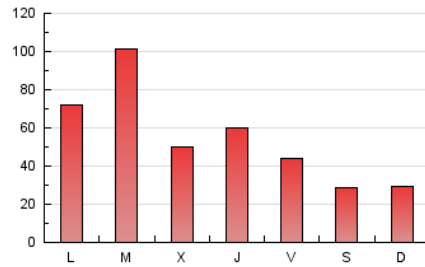

Pàgines (x 100)