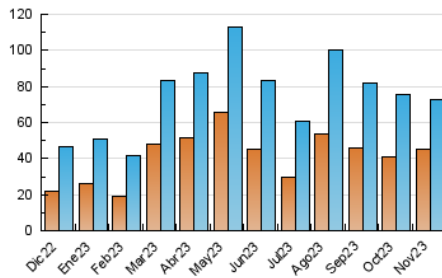

4.2 Per franja horària (promig)

Visites__ (x 1000)

Pàgines (x 1000)

4.3 Per mesos

N. únics / Visites (x 1000)