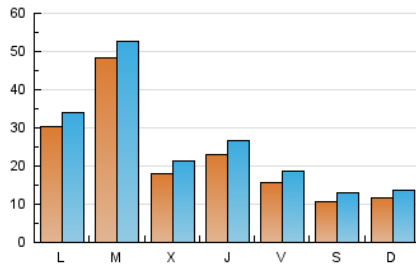

4. Gràfiques (Nacional i Internacional)

4.1 Per dia de la setmana (promig)

N. únics / Visites (x 100)