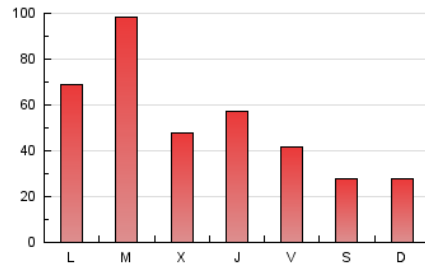

Pàgines (x 100)