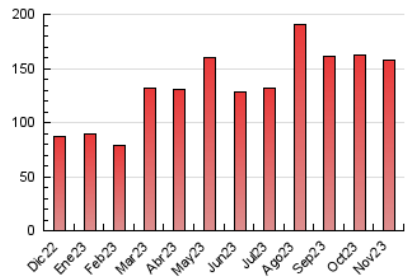

Pàgines (x 1000)