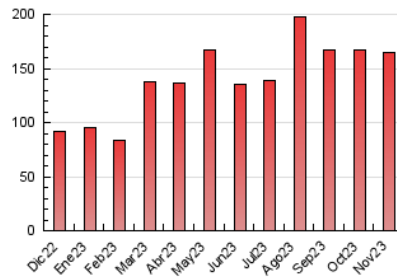

Pàgines (x 1000)