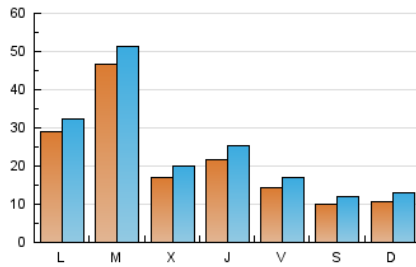

4. Gràfiques (Nacional)

4.1 Per dia de la setmana (promig)

N. únics / Visites (x 100)