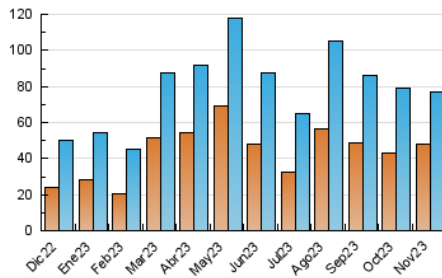

4.2 Per franja horària (promig)

Visites_ (x 1000)

Pàgines (x 1000)

4.3 Per mesos

N. únics / Visites (x 1000)