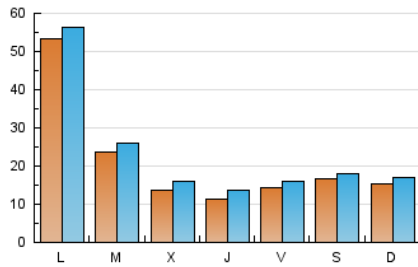

4. Gràfiques (Nacional)

4.1 Per dia de la setmana (promig)

N. únics / Visites (x 100)