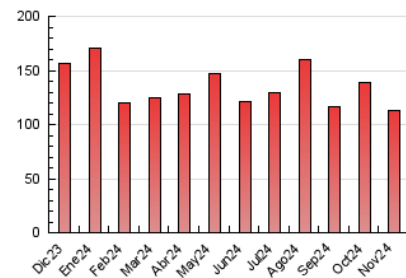

Pàgines (x 1000)