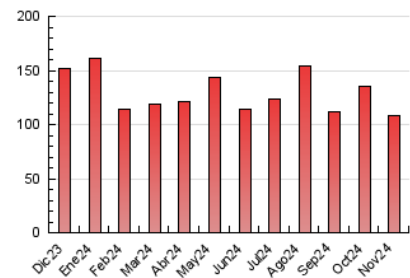

Pàgines (x 1000)