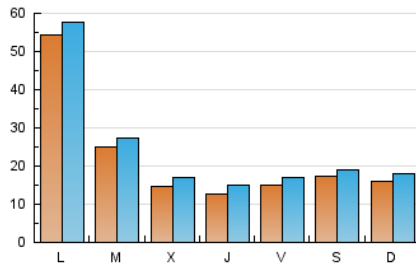

4. Gràfiques (Nacional i Internacional)

4.1 Per dia de la setmana (promig)

N. únics / Visites (x 100)