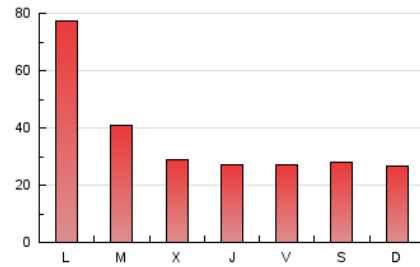

Pàgines (x 100)