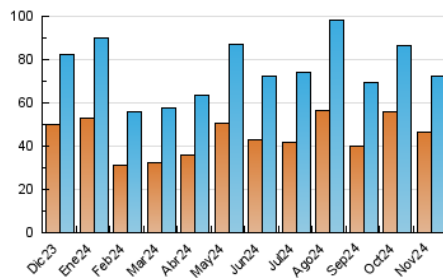

4.3 Per mesos

N. únics / Visites (x 1000)