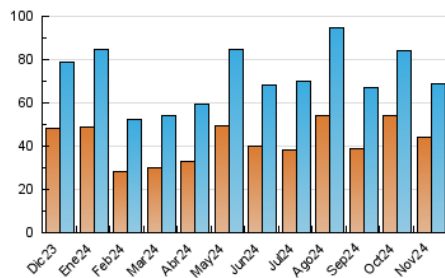

4.3 Per mesos

N. únics / Visites (x 1000)