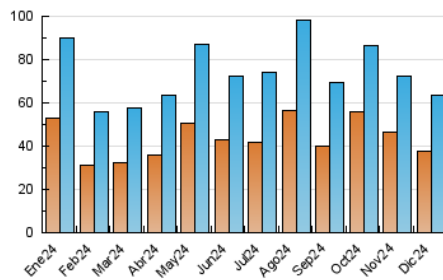

##### 4.2 Per franja horària (promig)

Visites\_ (x 1000)

Pàgines (x 1000)

##### 4.3 Per mesos

N. únics / Visites (x 1000)

Pàgines (x 1000)