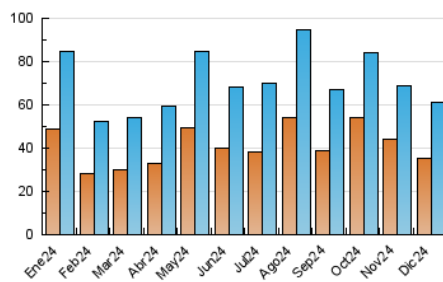

### 4.1 Per dia de la setmana (promig)

N. únics / Visites (x 100)

Pàgines (x 100)

### 4.2 Per franja horària (promig)

Visites\_ (x 1000)

Pàgines (x 1000)

### 4.3 Per mesos

N. únics / Visites (x 1000)

Pàgines (x 1000)