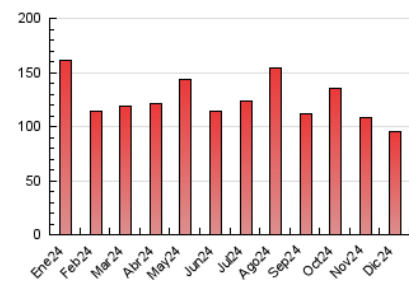

### 4.1 Per dia de la setmana (promig)

N. únics / Visites (x 100)

Pàgines (x 100)

### 4.2 Per franja horària (promig)

Visites\_ (x 1000)

Pàgines (x 1000)

### 4.3 Per mesos

N. únics / Visites (x 1000)

Pàgines (x 1000)