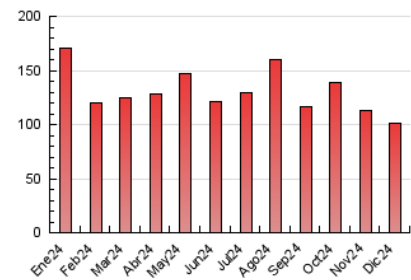

##### 4.2 Per franja horària (promig)

Visites\_ (x 1000)

Pàgines (x 1000)

##### 4.3 Per mesos

N. únics / Visites (x 1000)

Pàgines (x 1000)